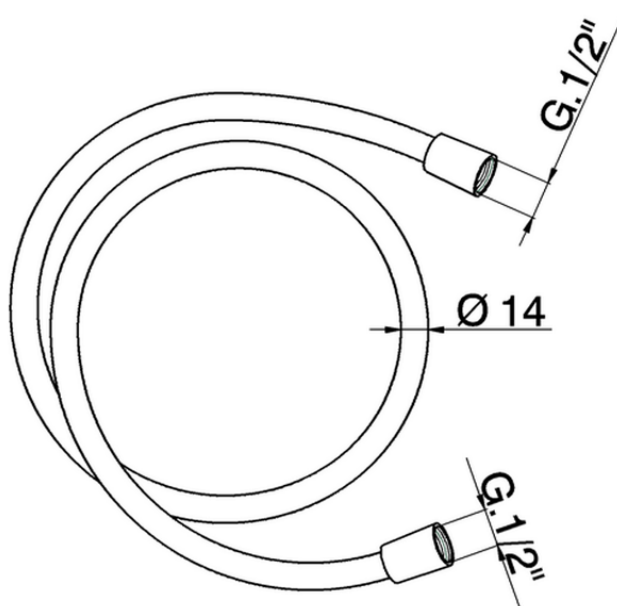

## Flessibile liscio SUPREME 150 cm SHOWER\_ZB009040

ZB009040

<https://www.huberitalia.com/flessibile-liscio-supreme-150-cm-shower-zb009040>

2025-01-03