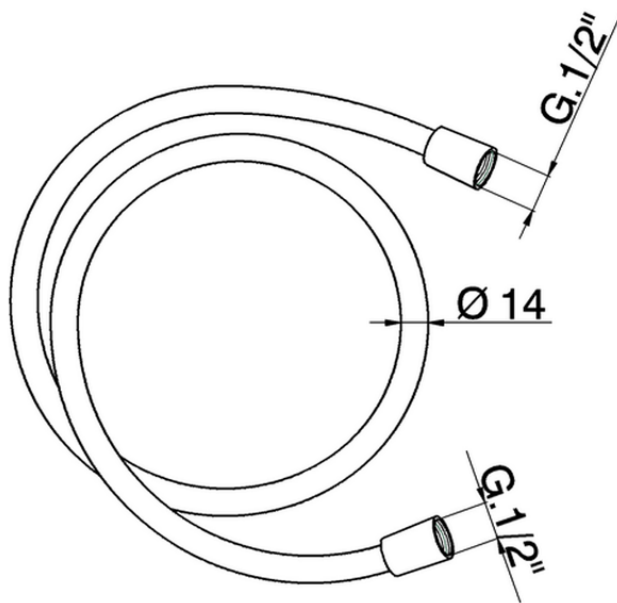

Flessibile liscio SUPREME 150 cm SHOWER_ZB009040

ZB009040

<https://www.huberitalia.com/flessibile-liscio-supreme-150-cm-shower-zb009040>

2024-12-22