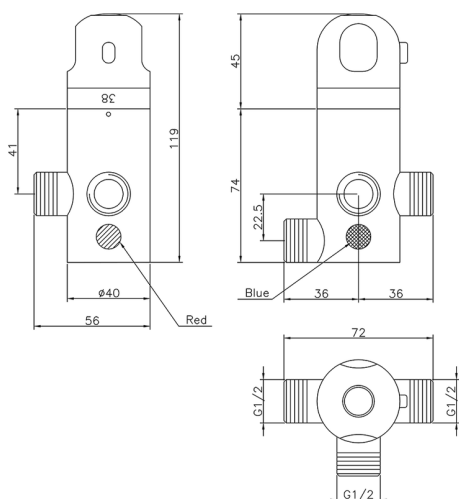

Miscelatore termostatico sotto boiler COLLETTIVITÀ_42.01H.

MODELLO **42.01H.**

Miscelatore termostatico sotto boiler

FINITURE DISPONIBILI

CARATTERISTICHE

Termostatico

Il Termostatico Huber è il tuo personale gestore dell'acqua che ti aiuta a gestire e controllare acqua ed energia senza sprechi.