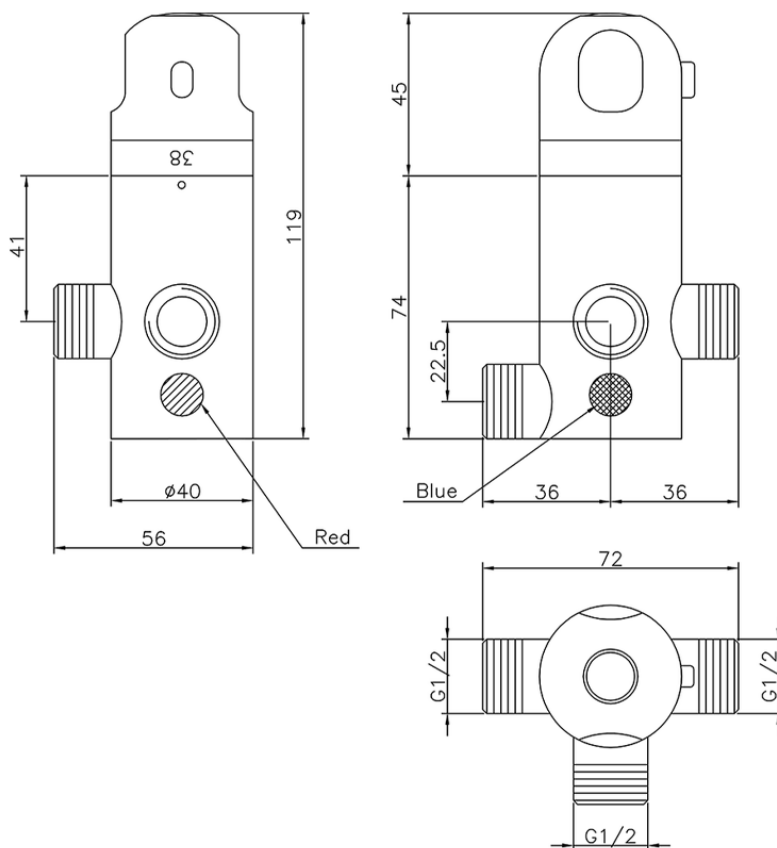

Miscelatore termostatico sotto boiler COLLETTIVITÀ_42.01H.

42.01H.

<https://www.huberitalia.com/miscelatore-termostatico-sotto-boiler-collettivita-42-01h>

2025-02-22