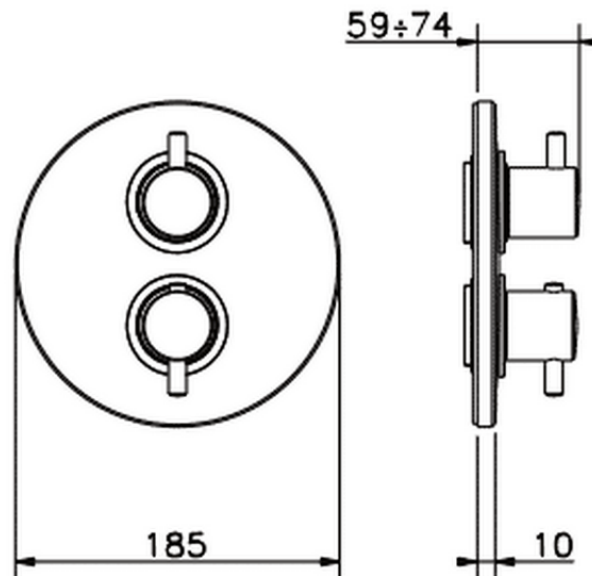

Parte esterna termostatico doccia incasso 2 uscite THERMO_TV018100

TV018100

<https://huberitalia.com/parte-esterna-termostatico-doccia-incasso-2-uscite-thermo-tv018100>

Piastra/Plate/Plaque/Platte/Placa

2-3mm: XX 25-40 YY 76-91

10 mm: XX 16-31 YY 65-80