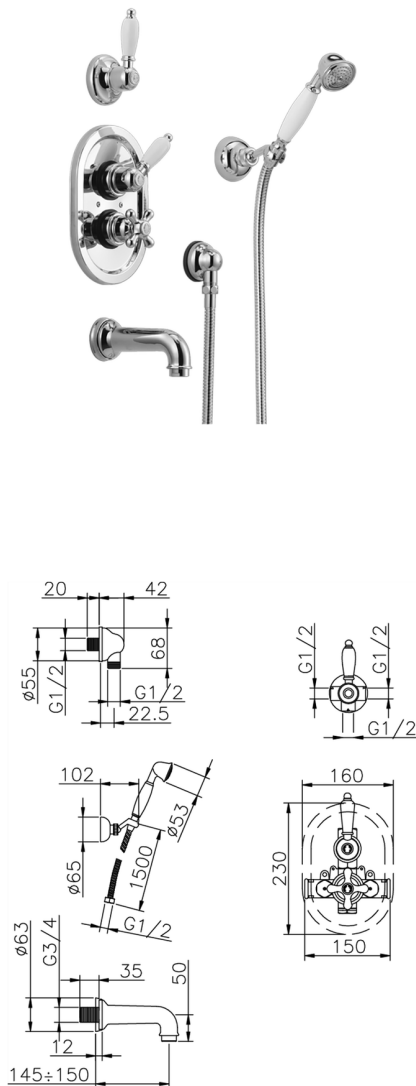

Completo miscelatore termostatico vasca incasso CROISSETTE_915.CS01H.

MODELLO **915.CS01H.**

Completo miscelatore termostatico vasca incasso, miscelatore termostatico incasso 1/2", rubinetto d'arresto con uscita 1/2", deviatore 2 uscite, supporto doccetta snodato murale, doccetta monogetto Classica in Ottone D.53 mm, bocca erogatoria L.150 mm 3/4 M, presa d'acqua 1/2", flex Ottone 150 cm

FINITURE DISPONIBILI

-  **AG** AG Oro Antico
-  **BA** BA Vecchio Bronzo
-  **CR** CR Cromo
-  **2W** 2W Oro Spazzolato

CARATTERISTICHE

Ricambio Cartuccia **24.04A.PP**
Cartuccia Termostatica Plus P 8X20
 Installazione **Incasso**