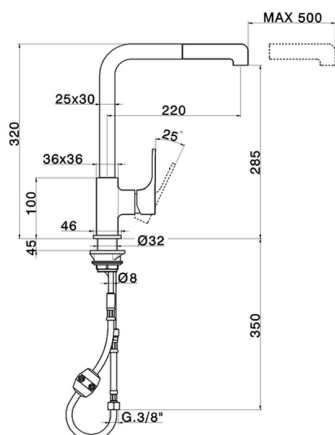

## Miscelatore monocomandoavello ES docc.estraibile KITCHEN\_CU100575

MODELLO **CU100575**

Miscelatore monocomandoavello ES docc.estraibile, bocca girevole, doccetta 2 getti, flex nylon 175 cm

### CARATTERISTICHE

Ricambio Cartuccia **ZZ96691000**

**Cartuccia Monocomando 25 mm**