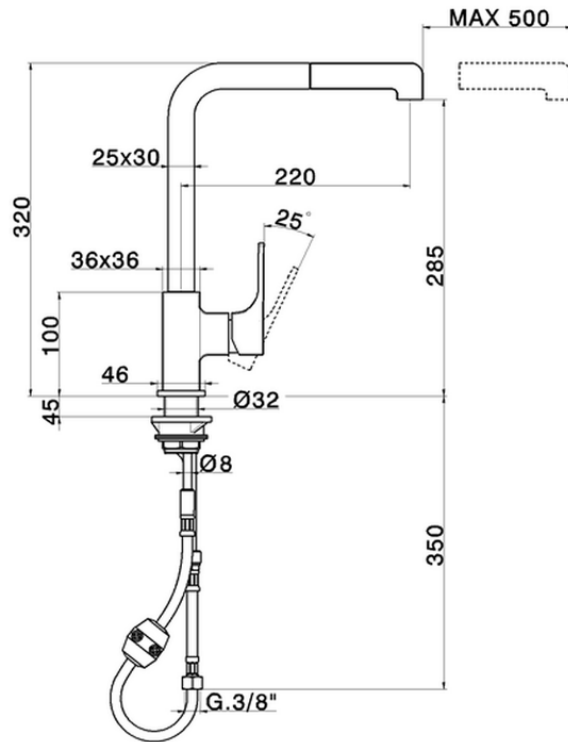

## Miscelatore monocomando lavello ES docc.estraibile KITCHEN\_CU100575

CU100575 <https://www.huberitalia.com/miscelatore-monocomando-lavello-es-docc-estraibile-kitchen-cu100575>

2024-12-22