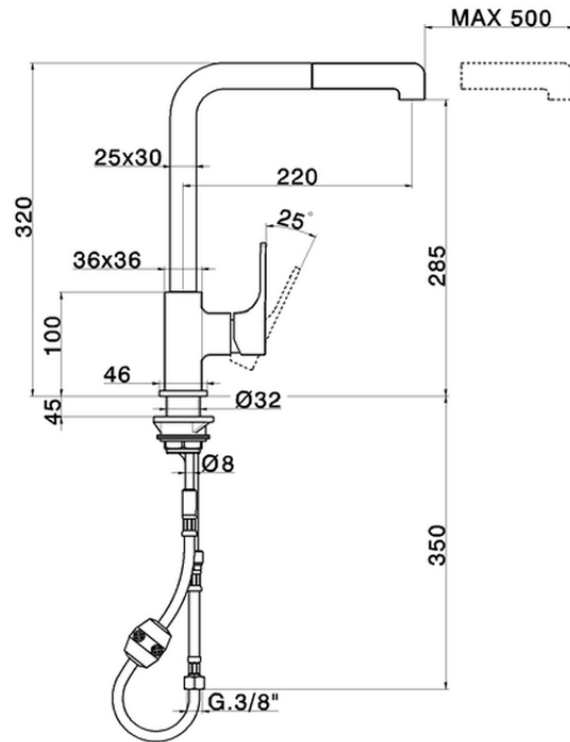

## Miscelatore monocomando lavello ES docc.estraibile KITCHEN\_CU100575

CU100575 <https://www.huberitalia.com/miscelatore-monocomando-lavello-es-docc-estraibile-kitchen-cu100575>

2024-12-22