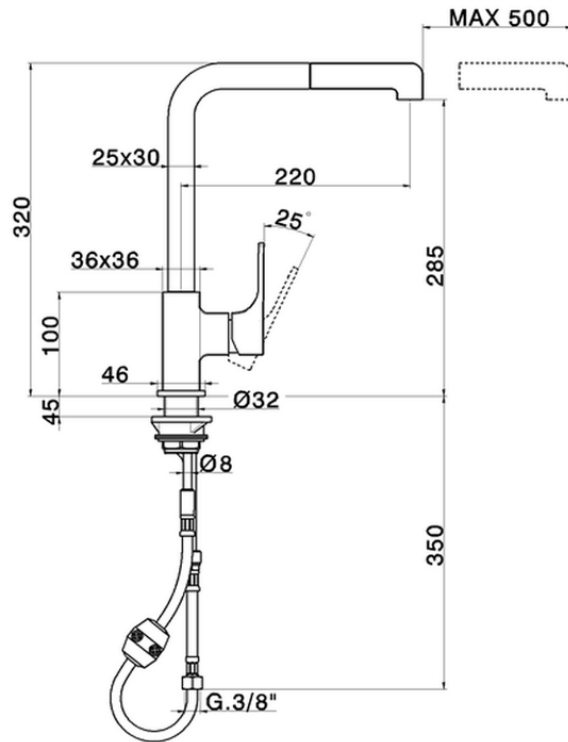

Miscelatore monocomando lavello ES docc.estraibile KITCHEN_CU100575

CU100575 <https://www.huberitalia.com/miscelatore-monocomando-lavello-es-docc-estraibile-kitchen-cu100575>

2024-12-21