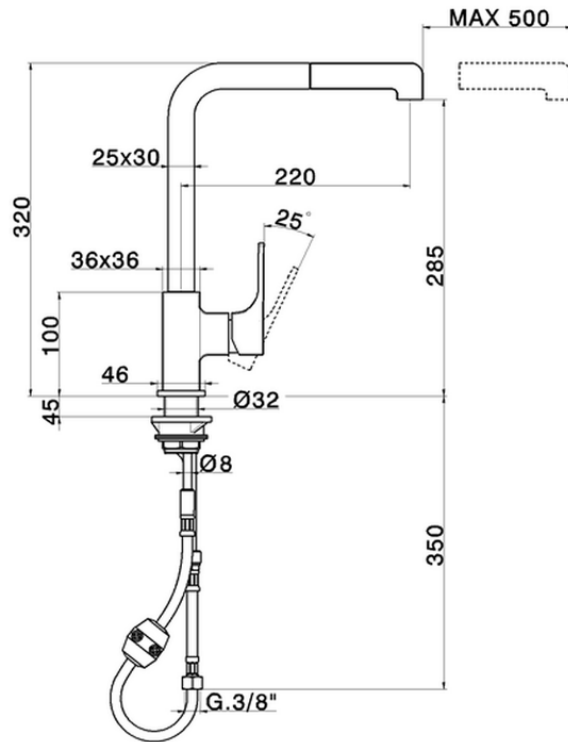

Miscelatore monocomando lavello ES docc.estraibile KITCHEN_CU100575

CU100575 <https://www.huberitalia.com/miscelatore-monocomando-lavello-es-docc-estraibile-kitchen-cu100575>

2024-12-22