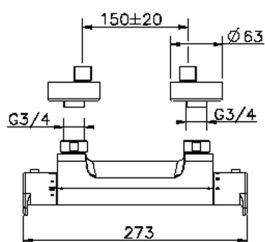

Miscelatore termostatico doccia H3_H3T01015

MODELLO **H3T01015**

Miscelatore termostatico doccia, senza completo doccia, attacco per flessibile 1/2" M

FINITURE DISPONIBILI

-  **21** 21 Cromo
-  **2F** 2F Nichel Spazzolato
-  **40** 40 Nero Opaco

CARATTERISTICHE

Ricambio Cartuccia **22.04A.AR - ZZ97279004**

Cartuccia Termostatica Argo 2 (filtro lungo)

SafeTouch

Il sistema SafeTouch Huber mantiene il corpo del miscelatore freddo al tatto durante il funzionamento.