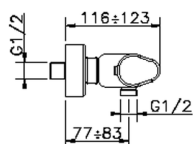

Miscelatore termostatico doccia H3_H3T01015

MODELLO **H3T01015**

Miscelatore termostatico doccia, senza completo doccia, attacco per flessibile 1/2" M

FINITURE DISPONIBILI

-  **21** 21 Cromo
-  **2F** 2F Nichel Spazzolato
-  **40** 40 Nero Opaco

CARATTERISTICHE

Ricambio Cartuccia **22.04A.AR - ZZ97279004**

Cartuccia Termostatica Argo 2 (filtro lungo)

SafeTouch

Il sistema SafeTouch Huber mantiene il corpo del miscelatore freddo al tatto durante il funzionamento.