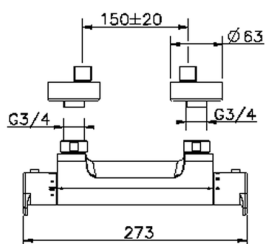

Miscelatore termostatico doccia H3_H3T01015

MODELLO **H3T01015**

Miscelatore termostatico doccia, senza completo doccia, attacco per flessibile 1/2" M

FINITURE DISPONIBILI

-  **21** 21 Cromo
-  **2F** 2F Nichel Spazzolato
-  **40** 40 Nero Opaco

CARATTERISTICHE

Ricambio Cartuccia **22.04A.AR - ZZ97279004**

Cartuccia Termostatica Argo 2 (filtro lungo)

SafeTouch

Il sistema SafeTouch Huber mantiene il corpo del miscelatore freddo al tatto durante il funzionamento.