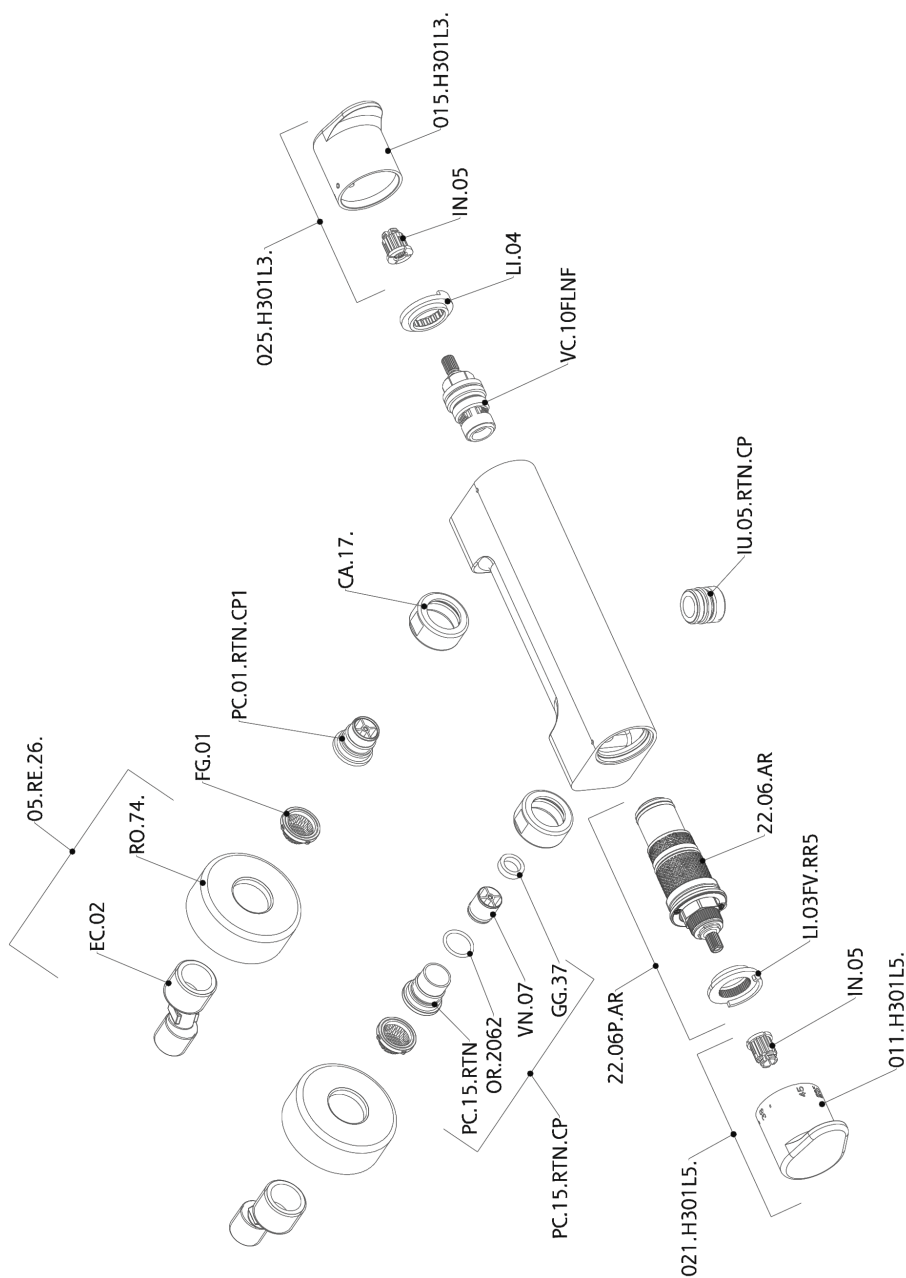

Miscelatore termostatico doccia H3_H3T01015

MODELLO **H3T01015**

Miscelatore termostatico doccia, senza completo doccia, attacco per flessibile 1/2" M

FINITURE DISPONIBILI

-  **21** 21 Cromo
-  **2F** 2F Nichel Spazzolato
-  **40** 40 Nero Opaco

CARATTERISTICHE

Ricambio Cartuccia **22.04A.AR - ZZ97279004**

Cartuccia Termostatica Argo 2 (filtro lungo)

SafeTouch

Il sistema SafeTouch Huber mantiene il corpo del miscelatore freddo al tatto durante il funzionamento.

Termostatico

Il Termostatico Huber è il tuo personale gestore dell'acqua che ti aiuta a gestire e controllare acqua ed energia senza sprechi.

Miscelatore termostatico doccia H3_H3T01015

H3T01015

<https://www.huberitalia.com/miscelatore-termostatico-doccia-h3-h3t01015>