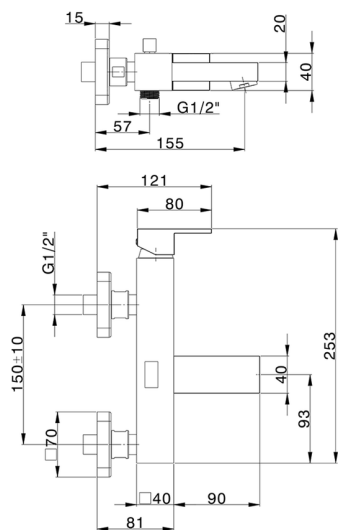

Miscelatore monocomando vasca NUOVA EGO_NE000134

MODELLO **NE000134**

Miscelatore monocomando vasca, senza completo doccia, attacco per flessibile 1/2" M

FINITURE DISPONIBILI

-  **21** 21 Cromo
-  **2F** 2F Nichel Spazzolato
-  **40** 40 Nero Opaco
-  **4Q** 4Q Bianco Opaco

CARATTERISTICHE

Ricambio Cartuccia **ZZ97179000**

Cartuccia Monocomando 35 mm

2024-12-22