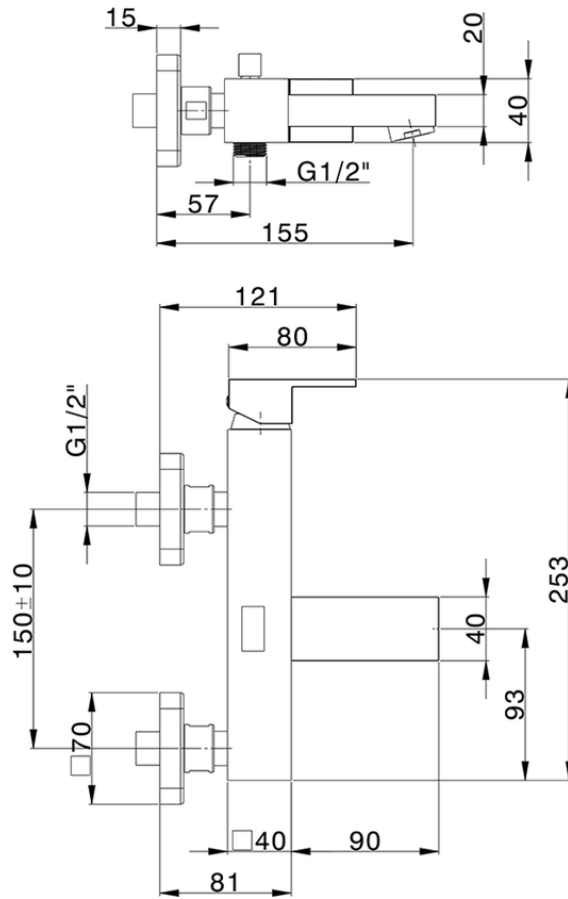

Miscelatore monocomando vasca NUOVA EGO_NE000134

NE000134

<https://www.huberitalia.com/miscelatore-monocomando-vasca-nuova-ego-ne000134>

2024-12-22