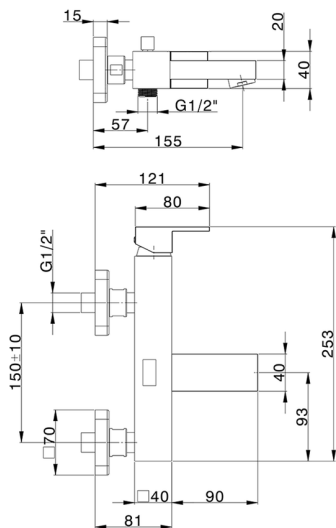

Miscelatore monocomando vasca NUOVA EGO_NE000134

MODELLO **NE000134**

Miscelatore monocomando vasca, senza completo doccia, attacco per flessibile 1/2" M

FINITURE DISPONIBILI

-  **21** 21 Cromo
-  **2F** 2F Nichel Spazzolato
-  **40** 40 Nero Opaco
-  **4Q** 4Q Bianco Opaco

CARATTERISTICHE

Ricambio Cartuccia **ZZ97179000**

Cartuccia Monocomando 35 mm

2024-12-22