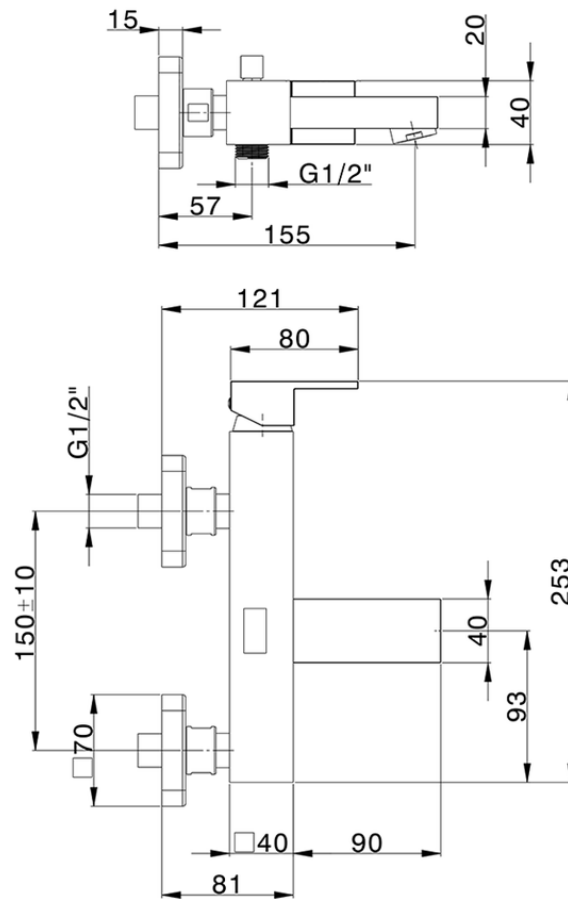

Miscelatore monocomando vasca NUOVA EGO_NE000134

NE000134

<https://www.huberitalia.com/miscelatore-monocomando-vasca-nuova-ego-ne000134>

2024-12-22