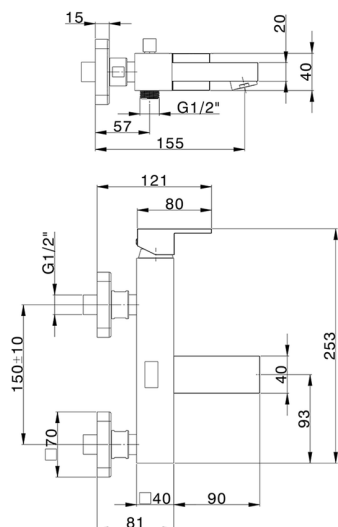

Miscelatore monocomando vasca NUOVA EGO_NE000134

MODELLO **NE000134**

Miscelatore monocomando vasca, senza completo doccia, attacco per flessibile 1/2" M

FINITURE DISPONIBILI

-  **21** 21 Cromo
-  **2F** 2F Nichel Spazzolato
-  **40** 40 Nero Opaco
-  **4Q** 4Q Bianco Opaco

CARATTERISTICHE

Ricambio Cartuccia **ZZ97179000**

Cartuccia Monocomando 35 mm

2024-12-04