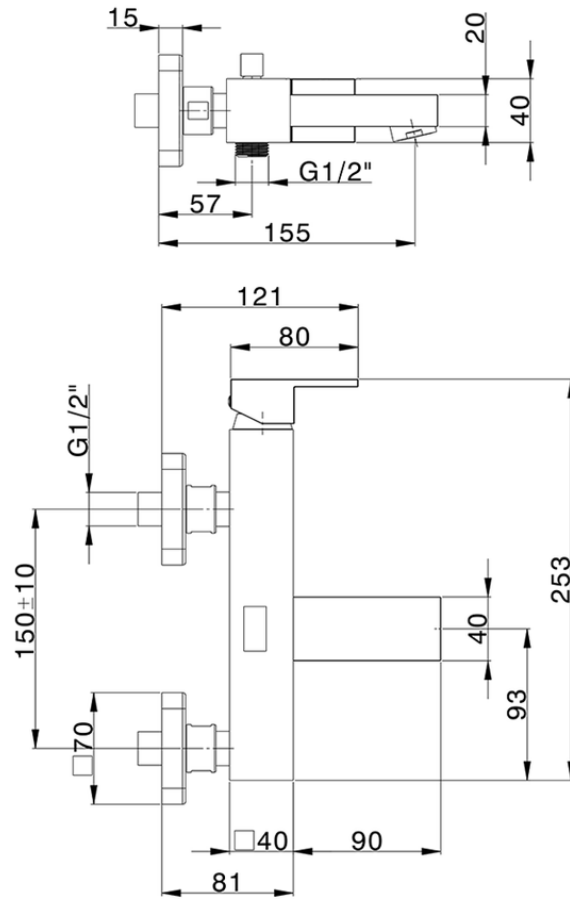

Miscelatore monocomando vasca NUOVA EGO\_NE000134

NE000134

<https://huberitalia.com/miscelatore-monocomando-vasca-nuova-ego-ne000134>

2024-12-04