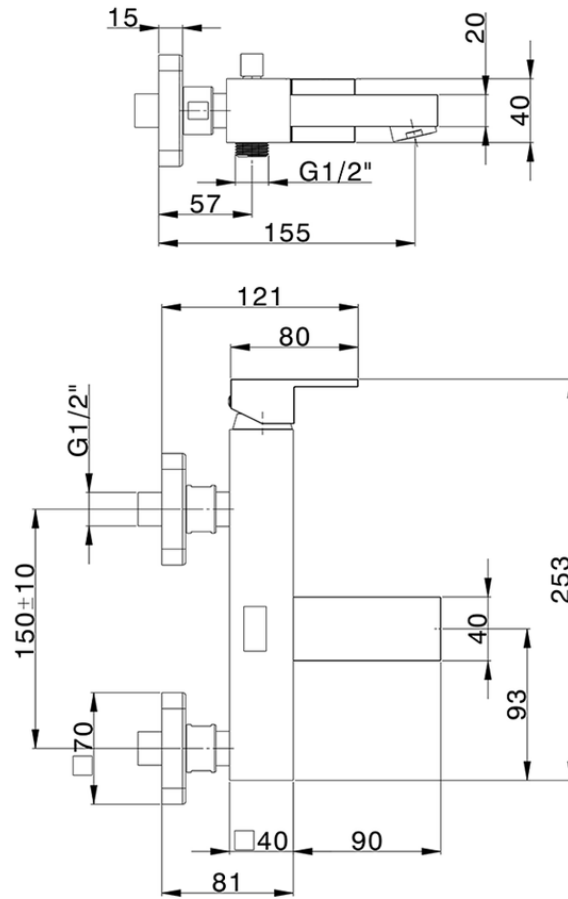

Miscelatore monocomando vasca NUOVA EGO_NE000134

NE000134

<https://www.huberitalia.com/miscelatore-monocomando-vasca-nuova-ego-ne000134>

2024-12-22