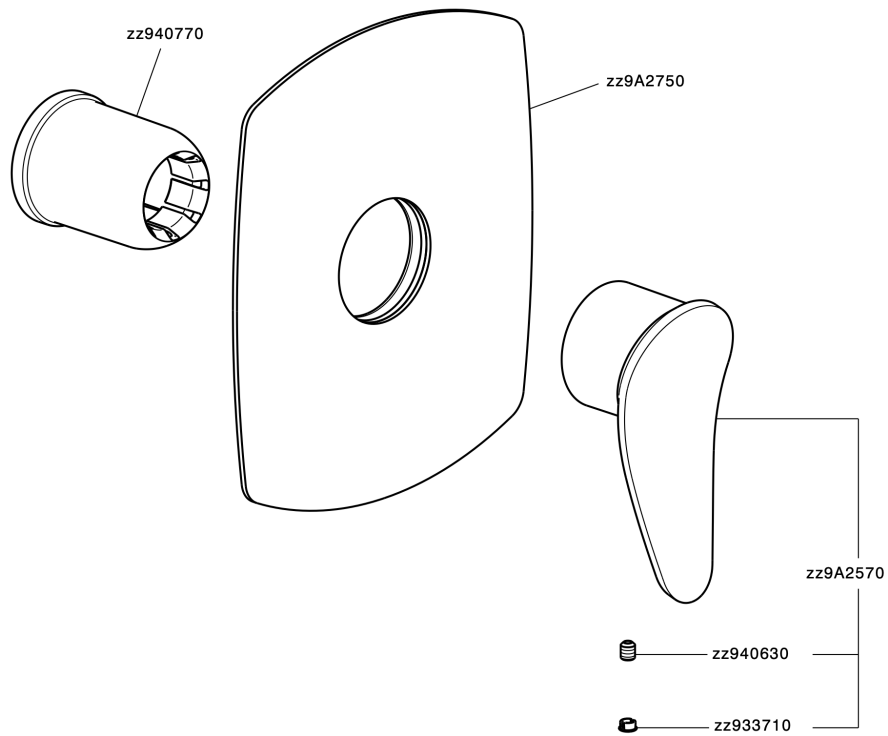

Parte esterna monocomando doccia incasso HARLOCK_HC003000

MODELLO **HC003000**

Parte esterna monocomando doccia incasso, senza parte incasso, per art. ZB005300

FINITURE DISPONIBILI

-  **21** 21 Cromo
-  **2P** 2P Oro Rosa
-  **2Q** 2Q Black Titanium
-  **40** 40 Nero Opaco
-  **4Q** 4Q Bianco Opaco
-  **6T** 6T Cromo/Nero Opaco

CARATTERISTICHE

Installazione **Incasso**
 Parti Incasso necessarie **ZB005300**

Parte esterna monocomando doccia incasso HARLOCK_HC003000

HC003000

<https://www.huberitalia.com/parte-esterna-monocomando-doccia-incasso-harlock-hc003000>

Parte incasso monocomando doccia INCASSO_ZB005300

MODELLO **ZB005300**

Parte incasso monocomando doccia, doccia incasso
1/2", senza parte esterna

FINITURE DISPONIBILI

04 04 Senza Finitura

CARATTERISTICHE

Installazione	Incasso
Ricambio Cartuccia	ZZ94035000
Cartuccia Monocomando 35 mm	
Incasso	1

Piastra/Plate/Plaque/Platte/Placa
2-3mm: XX 27-47 YY 54-74
10mm: XX 16-40 YY 43-68

2025-01-21