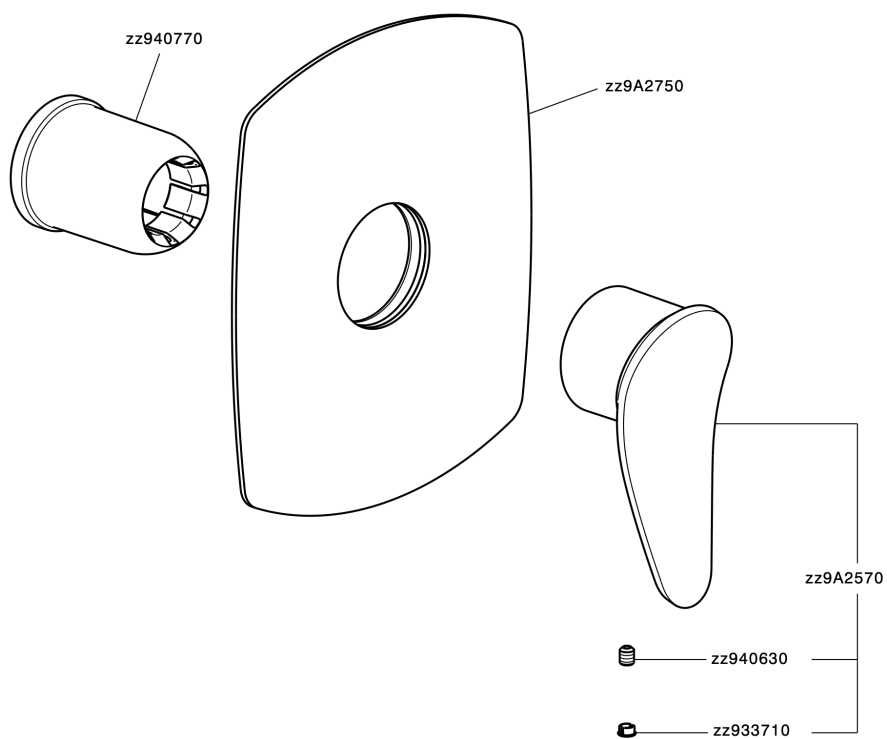

## Parte esterna monocomando doccia incasso HARLOCK\_HC003000

MODELLO **HC003000**

Parte esterna monocomando doccia incasso, senza parte incasso, per art. ZB005300

### CARATTERISTICHE

Installazione **Incasso**  
 Parti Incasso necessarie **ZB005300**

## Parte esterna monocomando doccia incasso HARLOCK\_HC003000

HC003000

<https://www.huberitalia.com/parte-esterna-monocomando-doccia-incasso-harlock-hc003000>

## Parte incasso monocomando doccia INCASSO\_ZB005300

MODELLO **ZB005300**

Parte incasso monocomando doccia, doccia incasso 1/2", senza parte esterna

FINITURE DISPONIBILI

**04** 04 Senza Finitura

CARATTERISTICHE