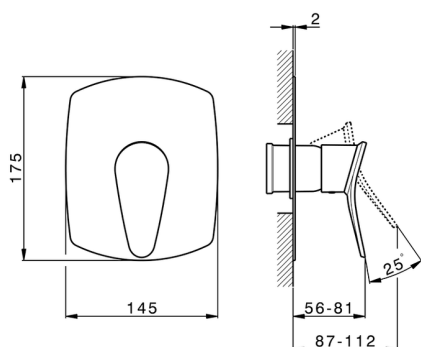

## Parte esterna monocomando doccia incasso HARLOCK\_HC003000

MODELLO **HC003000**

Parte esterna monocomando doccia incasso, senza parte incasso, per art. ZB005300

## Parte incasso monocomando doccia INCASSO\_ZB005300

MODELLO **ZB005300**

Parte incasso monocomando doccia, doccia incasso 1/2", senza parte esterna

FINITURE DISPONIBILI

**04** 04 Senza Finitura

CARATTERISTICHE