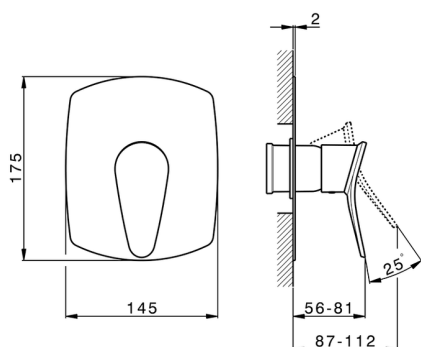

Parte esterna monocomando doccia incasso HARLOCK_HC003000

MODELLO **HC003000**

Parte esterna monocomando doccia incasso, senza parte incasso, per art. ZB005300

FINITURE DISPONIBILI

-  **21** 21 Cromo
-  **2P** 2P Oro Rosa
-  **2Q** 2Q Black Titanium
-  **40** 40 Nero Opaco
-  **4Q** 4Q Bianco Opaco
-  **6T** 6T Cromo/Nero Opaco

CARATTERISTICHE

Installazione **Incasso**
 Parti Incasso necessarie **ZB005300**

Parte esterna monocomando doccia incasso HARLOCK_HC003000

HC003000

<https://www.huberitalia.com/parte-esterna-monocomando-doccia-incasso-harlock-hc003000>

Parte incasso monocomando doccia INCASSO_ZB005300

MODELLO **ZB005300**

Parte incasso monocomando doccia, doccia incasso
1/2", senza parte esterna

FINITURE DISPONIBILI

04 04 Senza Finitura

CARATTERISTICHE

Installazione	Incasso
Ricambio Cartuccia	ZZ94035000
Cartuccia Monocomando 35 mm	
Incasso	1

Piastra/Plate/Plaque/Platte/Placa
2-3mm: XX 27-47 YY 54-74
10mm: XX 16-40 YY 43-68

2025-01-21