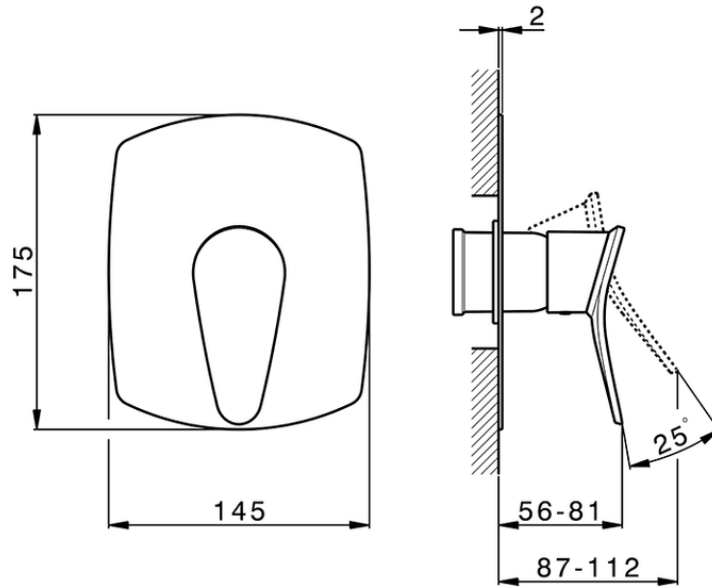

Parte esterna monocomando doccia incasso HARLOCK_HC003000

HC003000

<https://www.huberitalia.com/parte-esterna-monocomando-doccia-incasso-harlock-hc003000>

Piastra/Plate/Plaque/Platte/Placa

2-3mm: XX 27-47 YY 54-74

10mm: XX 16-40 YY 43-68

ZB005300

<https://www.huberitalia.com/parte-incasso-monocomando-doccia-incasso-zb005300>

2025-01-21