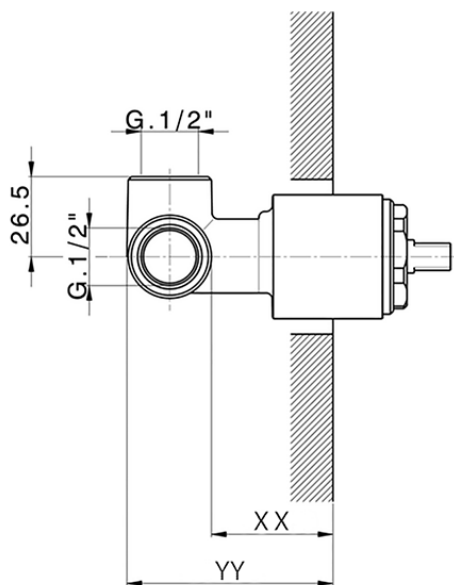

Parte esterna monocomando doccia incasso HARLOCK_HC003000

HC003000

<https://www.huberitalia.com/parte-esterna-monocomando-doccia-incasso-harlock-hc003000>

Piastra/Plate/Plaque/Platte/Placa

2-3mm: XX 27-47 YY 54-74

10mm: XX 16-40 YY 43-68

ZB005300

<https://www.huberitalia.com/parte-incasso-monocomando-doccia-incasso-zb005300>

2025-01-21