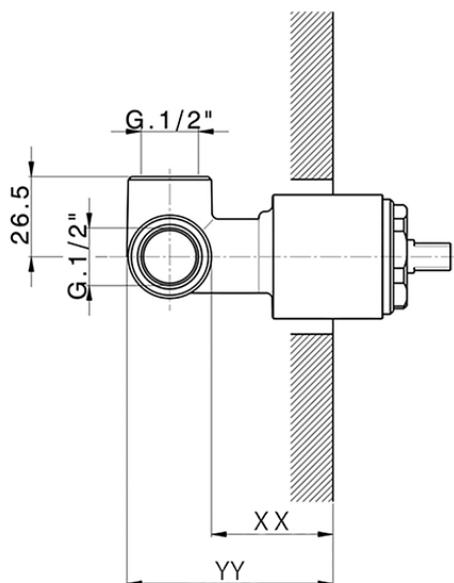

Parte esterna monocomando doccia incasso HARLOCK_HC003000

HC003000

<https://www.huberitalia.com/parte-esterna-monocomando-doccia-incasso-harlock-hc003000>

Piastra/Plate/Plaque/Platte/Placa

2-3mm: XX 27-47 YY 54-74

10mm: XX 16-40 YY 43-68

ZB005300

<https://www.huberitalia.com/parte-incasso-monocomando-doccia-incasso-zb005300>

2024-12-22