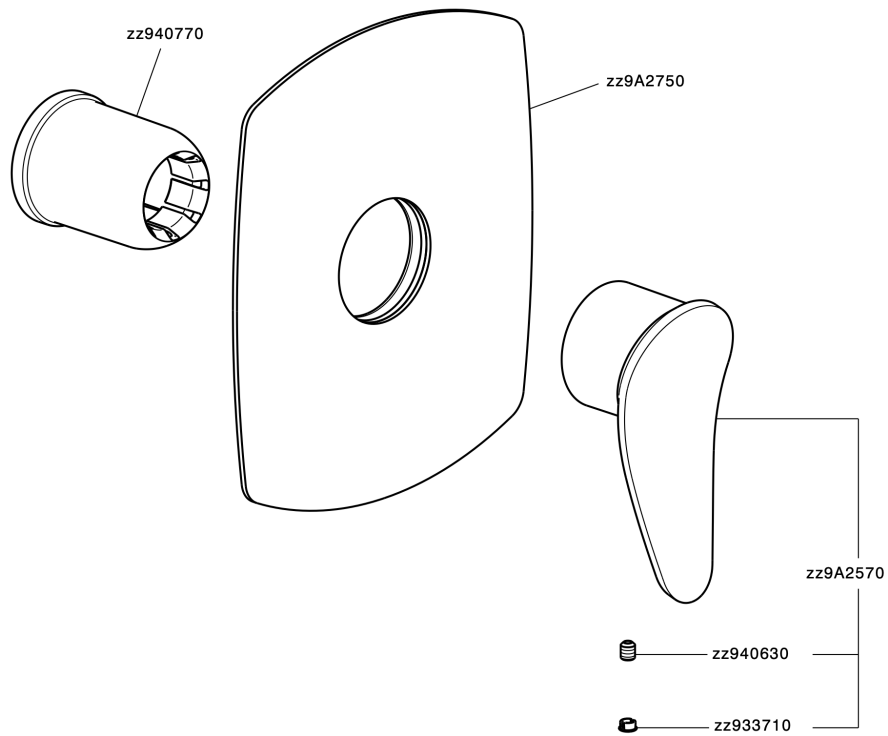

Parte esterna monocomando doccia incasso HARLOCK_HC003000

MODELLO **HC003000**

Parte esterna monocomando doccia incasso, senza parte incasso, per art. ZB005300

FINITURE DISPONIBILI

-  **21** 21 Cromo
-  **2P** 2P Oro Rosa
-  **2Q** 2Q Black Titanium
-  **40** 40 Nero Opaco
-  **4Q** 4Q Bianco Opaco
-  **6T** 6T Cromo/Nero Opaco

CARATTERISTICHE

Installazione **Incasso**
 Parti Incasso necessarie **ZB005300**

Parte esterna monocomando doccia incasso HARLOCK_HC003000

HC003000

<https://www.huberitalia.com/parte-esterna-monocomando-doccia-incasso-harlock-hc003000>

Parte incasso monocomando doccia INCASSO_ZB005300

MODELLO **ZB005300**

Parte incasso monocomando doccia, doccia incasso 1/2", senza parte esterna

FINITURE DISPONIBILI

04 04 Senza Finitura

CARATTERISTICHE

Installazione	Incasso
Ricambio Cartuccia	ZZ94035000
Cartuccia Monocomando 35 mm	
Incasso	1

Piastra/Plate/Plaque/Platte/Placa
 2-3mm: XX 27-47 YY 54-74
 10mm: XX 16-40 YY 43-68

2025-01-31