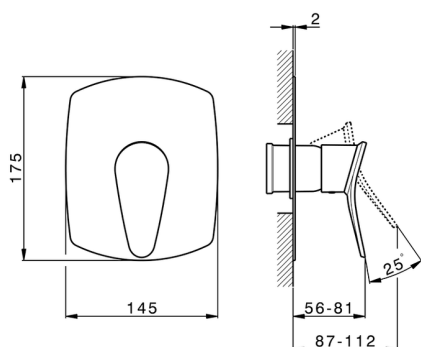

Parte esterna monocomando doccia incasso HARLOCK_HC003000

MODELLO **HC003000**

Parte esterna monocomando doccia incasso, senza parte incasso, per art. ZB005300

FINITURE DISPONIBILI

-  **21** 21 Cromo
-  **2P** 2P Oro Rosa
-  **2Q** 2Q Black Titanium
-  **40** 40 Nero Opaco
-  **4Q** 4Q Bianco Opaco
-  **6T** 6T Cromo/Nero Opaco

CARATTERISTICHE

Installazione **Incasso**
 Parti Incasso necessarie **ZB005300**

Parte esterna monocomando doccia incasso HARLOCK_HC003000

HC003000

<https://www.huberitalia.com/parte-esterna-monocomando-doccia-incasso-harlock-hc003000>

Parte incasso monocomando doccia INCASSO_ZB005300

MODELLO **ZB005300**

Parte incasso monocomando doccia, doccia incasso 1/2", senza parte esterna

FINITURE DISPONIBILI

04 04 Senza Finitura

CARATTERISTICHE

Installazione	Incasso
Ricambio Cartuccia	ZZ94035000
Cartuccia Monocomando 35 mm	
Incasso	1

Piastra/Plate/Plaque/Platte/Placa
 2-3mm: XX 27-47 YY 54-74
 10mm: XX 16-40 YY 43-68

2025-01-31