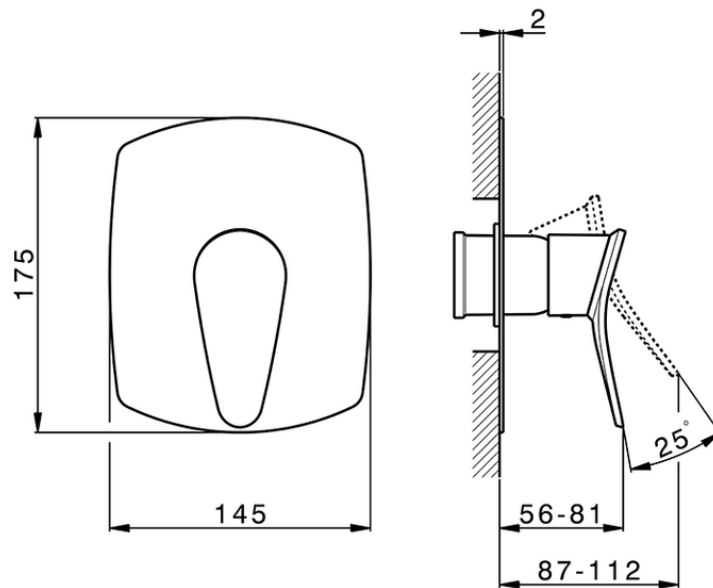

## Parte esterna monocomando doccia incasso HARLOCK\_HC003000

HC003000

<https://www.huberitalia.com/parte-esterna-monocomando-doccia-incasso-harlock-hc003000>

Piastra/Plate/Plaque/Platte/Placa

2-3mm: XX 27-47 YY 54-74

10mm: XX 16-40 YY 43-68

ZB005300

<https://www.huberitalia.com/parte-incasso-monocomando-doccia-incasso-zb005300>

2024-12-22