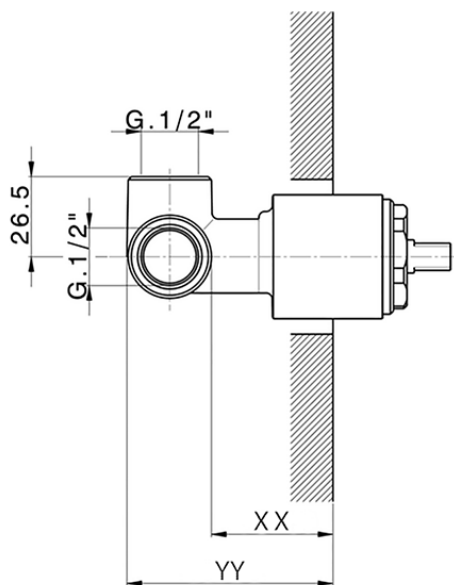

Parte esterna monocomando doccia incasso HARLOCK_HC003000

HC003000

<https://www.huberitalia.com/parte-esterna-monocomando-doccia-incasso-harlock-hc003000>

Piastra/Plate/Plaque/Platte/Placa

2-3mm: XX 27-47 YY 54-74

10mm: XX 16-40 YY 43-68

ZB005300

<https://www.huberitalia.com/parte-incasso-monocomando-doccia-incasso-zb005300>

2025-01-31