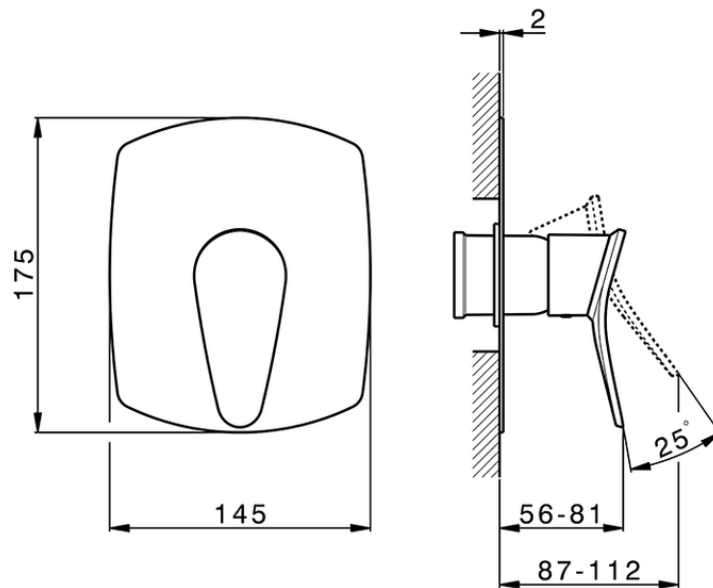

Parte esterna monocomando doccia incasso HARLOCK_HC003000

HC003000

<https://www.huberitalia.com/parte-esterna-monocomando-doccia-incasso-harlock-hc003000>

Piastra/Plate/Plaque/Platte/Placa

2-3mm: XX 27-47 YY 54-74

10mm: XX 16-40 YY 43-68

ZB005300

<https://www.huberitalia.com/parte-incasso-monocomando-doccia-incasso-zb005300>

2025-01-31