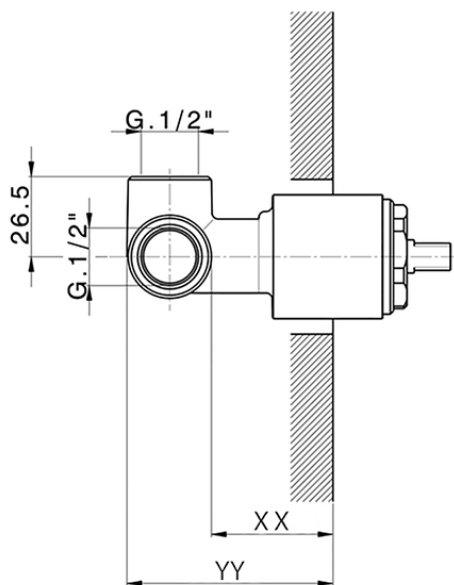

## Parte esterna monocomando doccia incasso HARLOCK\_HC003000

HC003000

<https://www.huberitalia.com/parte-esterna-monocomando-doccia-incasso-harlock-hc003000>

Piastra/Plate/Plaque/Platte/Placa

2-3mm: XX 27-47 YY 54-74

10mm: XX 16-40 YY 43-68

ZB005300

<https://www.huberitalia.com/parte-incasso-monocomando-doccia-incasso-zb005300>

2024-12-22