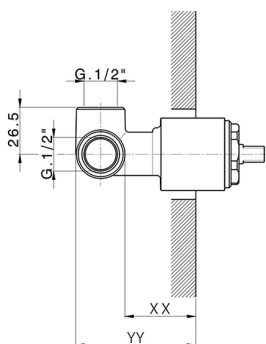

Parte esterna monocomando doccia incasso HARLOCK_HC003000

MODELLO **HC003000**

Parte esterna monocomando doccia incasso, senza parte incasso, per art. ZB005300

FINITURE DISPONIBILI

-  **21** 21 Cromo
-  **2P** 2P Oro Rosa
-  **2Q** 2Q Black Titanium
-  **40** 40 Nero Opaco
-  **4Q** 4Q Bianco Opaco
-  **6T** 6T Cromo/Nero Opaco

CARATTERISTICHE

Installazione **Incasso**
 Parti Incasso necessarie **ZB005300**

Parte esterna monocomando doccia incasso HARLOCK_HC003000

HC003000

<https://www.huberitalia.com/parte-esterna-monocomando-doccia-incasso-harlock-hc003000>

Parte incasso monocomando doccia INCASSO_ZB005300

MODELLO **ZB005300**

Parte incasso monocomando doccia, doccia incasso 1/2", senza parte esterna

FINITURE DISPONIBILI

04 04 Senza Finitura

CARATTERISTICHE

Installazione	Incasso
Ricambio Cartuccia	ZZ94035000
Cartuccia Monocomando 35 mm	
Incasso	1

Piastra/Plate/Plaque/Platte/Placa
 2-3mm: XX 27-47 YY 54-74
 10mm: XX 16-40 YY 43-68

2025-01-31