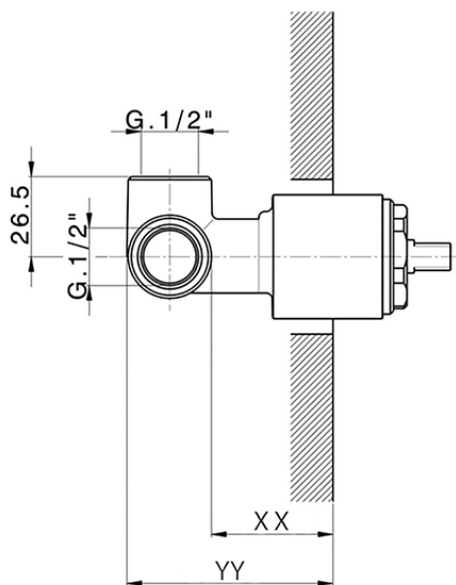

Parte esterna monocomando doccia incasso HARLOCK_HC003000

HC003000

<https://www.huberitalia.com/parte-esterna-monocomando-doccia-incasso-harlock-hc003000>

Piastra/Plate/Plaque/Platte/Placa

2-3mm: XX 27-47 YY 54-74

10mm: XX 16-40 YY 43-68

ZB005300

<https://www.huberitalia.com/parte-incasso-monocomando-doccia-incasso-zb005300>

2024-12-22