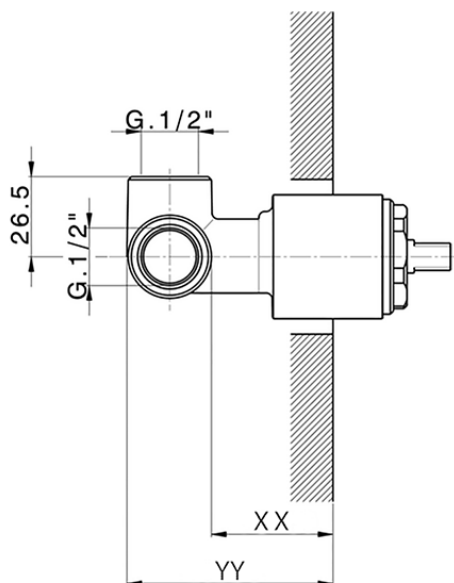

Parte esterna monocomando doccia incasso HARLOCK_HC003000

HC003000

<https://www.huberitalia.com/parte-esterna-monocomando-doccia-incasso-harlock-hc003000>

Piastra/Plate/Plaque/Platte/Placa

2-3mm: XX 27-47 YY 54-74

10mm: XX 16-40 YY 43-68

ZB005300

<https://www.huberitalia.com/parte-incasso-monocomando-doccia-incasso-zb005300>

2025-01-31