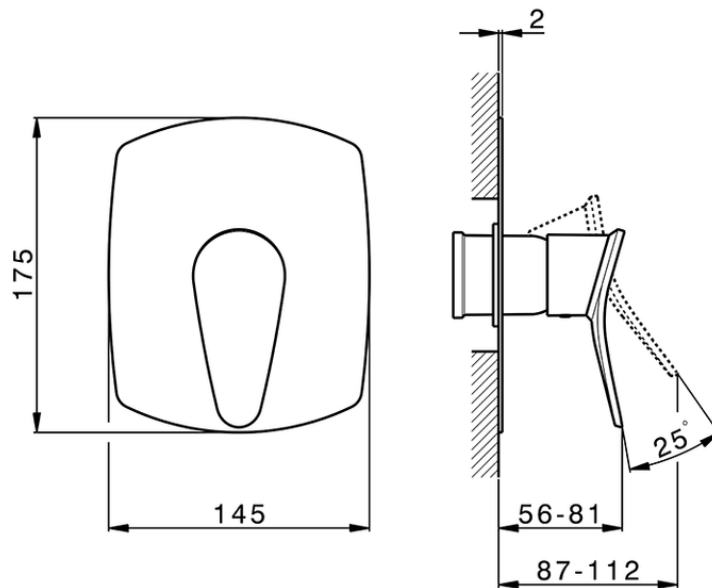

Parte esterna monocomando doccia incasso HARLOCK_HC003000

HC003000

<https://www.huberitalia.com/parte-esterna-monocomando-doccia-incasso-harlock-hc003000>

Piastra/Plate/Plaque/Platte/Placa

2-3mm: XX 27-47 YY 54-74

10mm: XX 16-40 YY 43-68

ZB005300

<https://www.huberitalia.com/parte-incasso-monocomando-doccia-incasso-zb005300>

2024-12-22