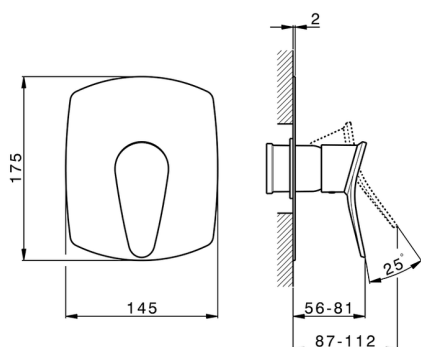

## Parte esterna monocomando doccia incasso HARLOCK\_HC003000

MODELLO **HC003000**

Parte esterna monocomando doccia incasso, senza parte incasso, per art. ZB005300

## Parte incasso monocomando doccia INCASSO\_ZB005300

MODELLO **ZB005300**

Parte incasso monocomando doccia, doccia incasso 1/2", senza parte esterna

FINITURE DISPONIBILI

**04** 04 Senza Finitura

CARATTERISTICHE

Piastra/Plate/Plaque/Platte/Placa  
 2-3mm: XX 27-47 YY 54-74  
 10mm: XX 16-40 YY 43-68

2024-12-22