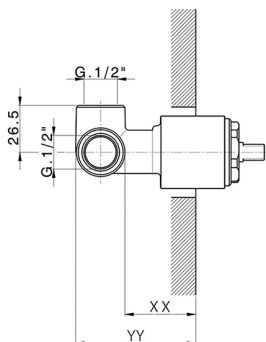

## Parte incasso monocomando doccia INCASSO\_ZB005300

MODELLO **ZB005300**

Parte incasso monocomando doccia, doccia incasso 1/2", senza parte esterna

FINITURE DISPONIBILI

**04** 04 Senza Finitura

CARATTERISTICHE

Piastra/Plate/Plaque/Platte/Placa  
 2-3mm: XX 27-47 YY 54-74  
 10mm: XX 16-40 YY 43-68

2024-12-22