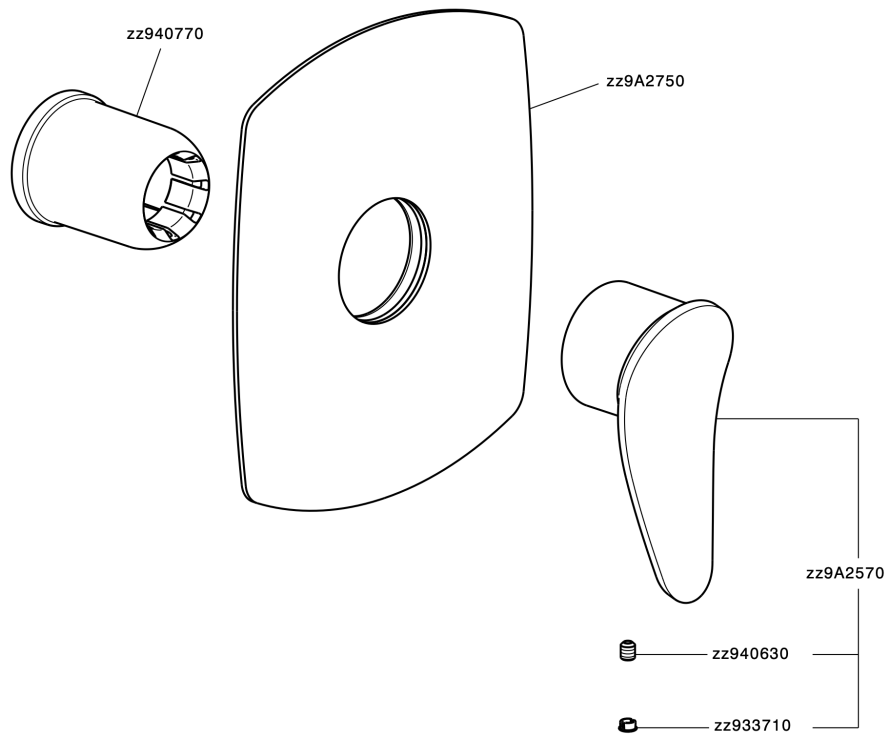

Parte esterna monocomando doccia incasso HARLOCK_HC003000

HC003000

<https://www.huberitalia.com/parte-esterna-monocomando-doccia-incasso-harlock-hc003000>