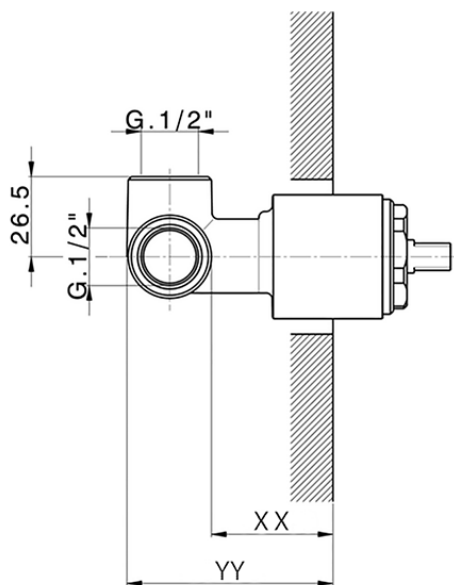

Parte esterna monocomando doccia incasso HARLOCK_HC003000

HC003000

<https://www.huberitalia.com/parte-esterna-monocomando-doccia-incasso-harlock-hc003000>

Piastra/Plate/Plaque/Platte/Placa

2-3mm: XX 27-47 YY 54-74

10mm: XX 16-40 YY 43-68

ZB005300

<https://www.huberitalia.com/parte-incasso-monocomando-doccia-incasso-zb005300>

2024-12-22