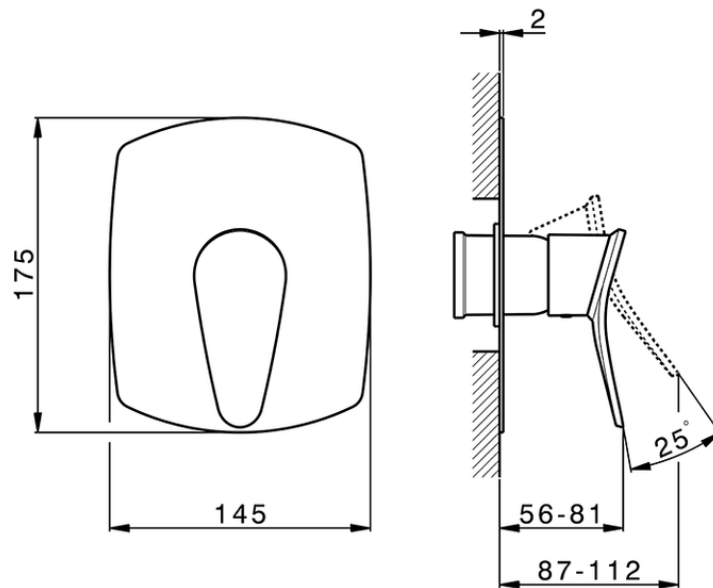

Parte esterna monocomando doccia incasso HARLOCK_HC003000

HC003000

<https://www.huberitalia.com/parte-esterna-monocomando-doccia-incasso-harlock-hc003000>

Piastra/Plate/Plaque/Platte/Placa

2-3mm: XX 27-47 YY 54-74

10mm: XX 16-40 YY 43-68

ZB005300

<https://www.huberitalia.com/parte-incasso-monocomando-doccia-incasso-zb005300>

2024-12-22