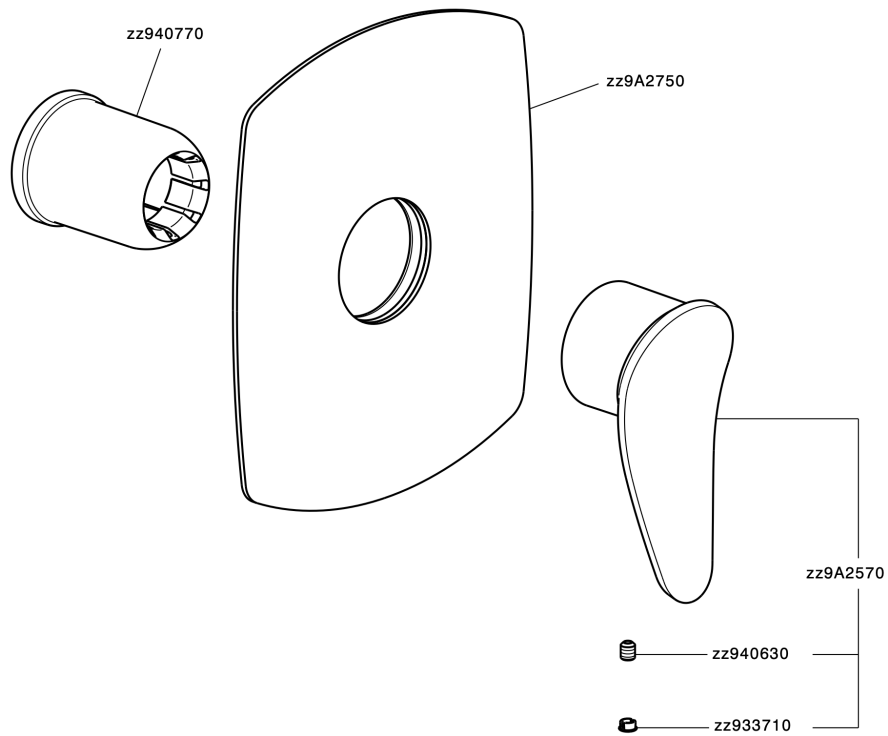

Parte esterna monocomando doccia incasso HARLOCK_HC003000

MODELLO **HC003000**

Parte esterna monocomando doccia incasso, senza parte incasso, per art. ZB005300

FINITURE DISPONIBILI

-  **21** 21 Cromo
-  **2P** 2P Oro Rosa
-  **2Q** 2Q Black Titanium
-  **40** 40 Nero Opaco
-  **4Q** 4Q Bianco Opaco
-  **6T** 6T Cromo/Nero Opaco

CARATTERISTICHE

Installazione **Incasso**
 Parti Incasso necessarie **ZB005300**

Parte esterna monocomando doccia incasso HARLOCK_HC003000

HC003000

<https://huberitalia.com/parte-esterna-monocomando-doccia-incasso-harlock-hc003000>

Parte incasso monocomando doccia INCASSO_ZB005300

MODELLO **ZB005300**

Parte incasso monocomando doccia, doccia incasso 1/2", senza parte esterna

FINITURE DISPONIBILI

04 04 Senza Finitura

CARATTERISTICHE

Installazione	Incasso
Ricambio Cartuccia	ZZ94035000
Cartuccia Monocomando 35 mm	
Incasso	1

Piastra/Plate/Plaque/Platte/Placa
 2-3mm: XX 27-47 YY 54-74
 10mm: XX 16-40 YY 43-68

2024-12-04