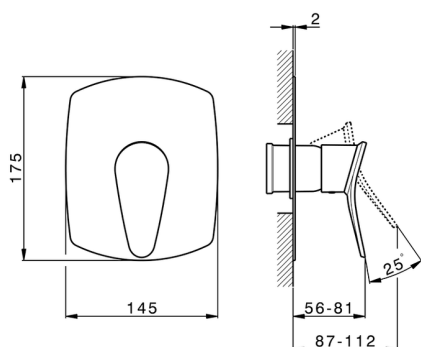

Parte esterna monocomando doccia incasso HARLOCK_HC003000

MODELLO **HC003000**

Parte esterna monocomando doccia incasso, senza parte incasso, per art. ZB005300

FINITURE DISPONIBILI

-  **21** 21 Cromo
-  **2P** 2P Oro Rosa
-  **2Q** 2Q Black Titanium
-  **40** 40 Nero Opaco
-  **4Q** 4Q Bianco Opaco
-  **6T** 6T Cromo/Nero Opaco

CARATTERISTICHE

Installazione **Incasso**
 Parti Incasso necessarie **ZB005300**

Parte esterna monocomando doccia incasso HARLOCK_HC003000

HC003000

<https://huberitalia.com/parte-esterna-monocomando-doccia-incasso-harlock-hc003000>

Parte incasso monocomando doccia INCASSO_ZB005300

MODELLO **ZB005300**

Parte incasso monocomando doccia, doccia incasso 1/2", senza parte esterna

FINITURE DISPONIBILI

04 04 Senza Finitura

CARATTERISTICHE

Installazione	Incasso
Ricambio Cartuccia	ZZ94035000
Cartuccia Monocomando 35 mm	
Incasso	1

Piastra/Plate/Plaque/Platte/Placa
 2-3mm: XX 27-47 YY 54-74
 10mm: XX 16-40 YY 43-68

2024-12-04