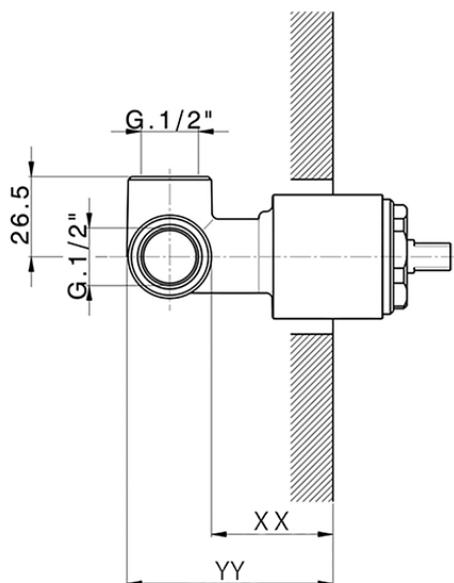

## Parte esterna monocomando doccia incasso HARLOCK\_HC003000

HC003000

<https://huberitalia.com/parte-esterna-monocomando-doccia-incasso-harlock-hc003000>

Piastra/Plate/Plaque/Platte/Placa

2-3mm: XX 27-47 YY 54-74

10mm: XX 16-40 YY 43-68

ZB005300

<https://huberitalia.com/parte-incasso-monocomando-doccia-incasso-zb005300>

2024-12-04