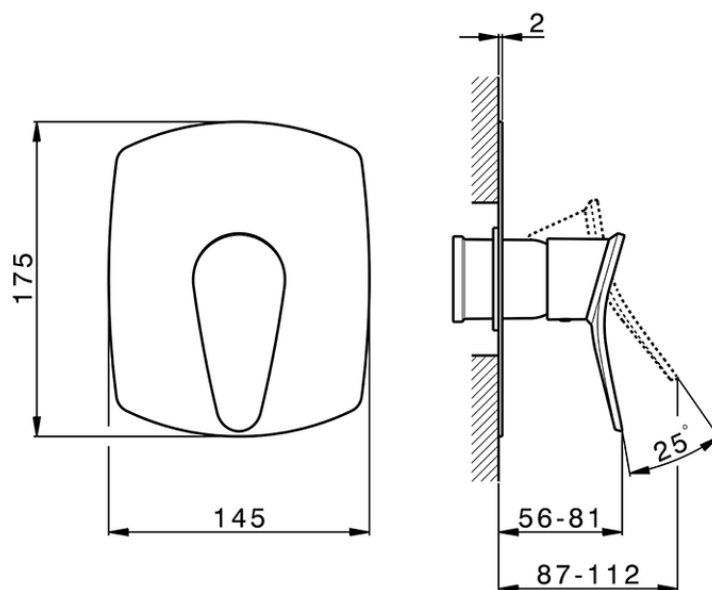

## Parte esterna monocomando doccia incasso HARLOCK\_HC003000

HC003000

<https://huberitalia.com/parte-esterna-monocomando-doccia-incasso-harlock-hc003000>

Piastra/Plate/Plaque/Platte/Placa

2-3mm: XX 27-47 YY 54-74

10mm: XX 16-40 YY 43-68

ZB005300

<https://huberitalia.com/parte-incasso-monocomando-doccia-incasso-zb005300>

2024-12-04