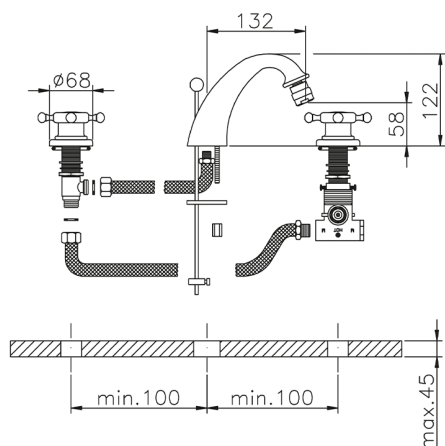

## Miscelatore termostatico bidet THERMO\_VTT73010

MODELLO **VTT73010**

Miscelatore termostatico bidet, con scarico automatico 1"1/4

### CARATTERISTICHE

Ricambio Cartuccia **24.04A.PP**

**Cartuccia Termostatica Plus P 8X20**