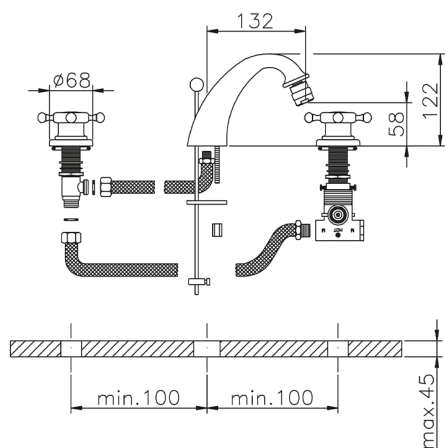

## Miscelatore termostatico bidet THERMO\_VTT73010

MODELLO **VTT73010**

Miscelatore termostatico bidet, con scarico automatico 1"1/4

### CARATTERISTICHE

Ricambio Cartuccia **24.04A.PP**

**Cartuccia Termostatica Plus P 8X20**