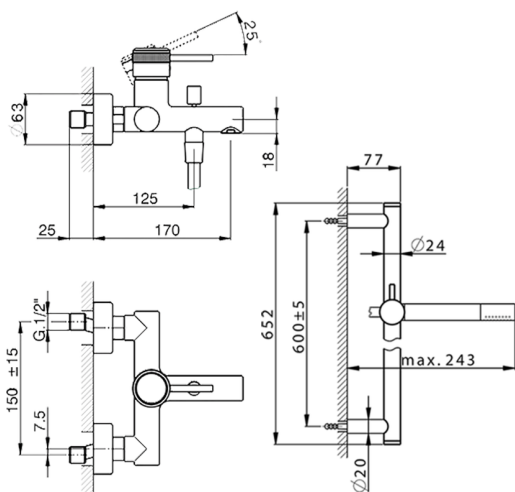

## Miscelatore monocomando vasca completo CHRONOS\_CR00060

MODELLO **CR00060**

Miscelatore monocomando vasca completo, asta saliscendi 60 cm con supporto scorrevole, doccia monogetto minimale D.24mm in Ottone, flessibile liscio SUPREME 150 cm

### CARATTERISTICHE

Ricambio Cartuccia **ZZ95435000**

**Cartuccia Monocomando 35 mm**

2024-11-21