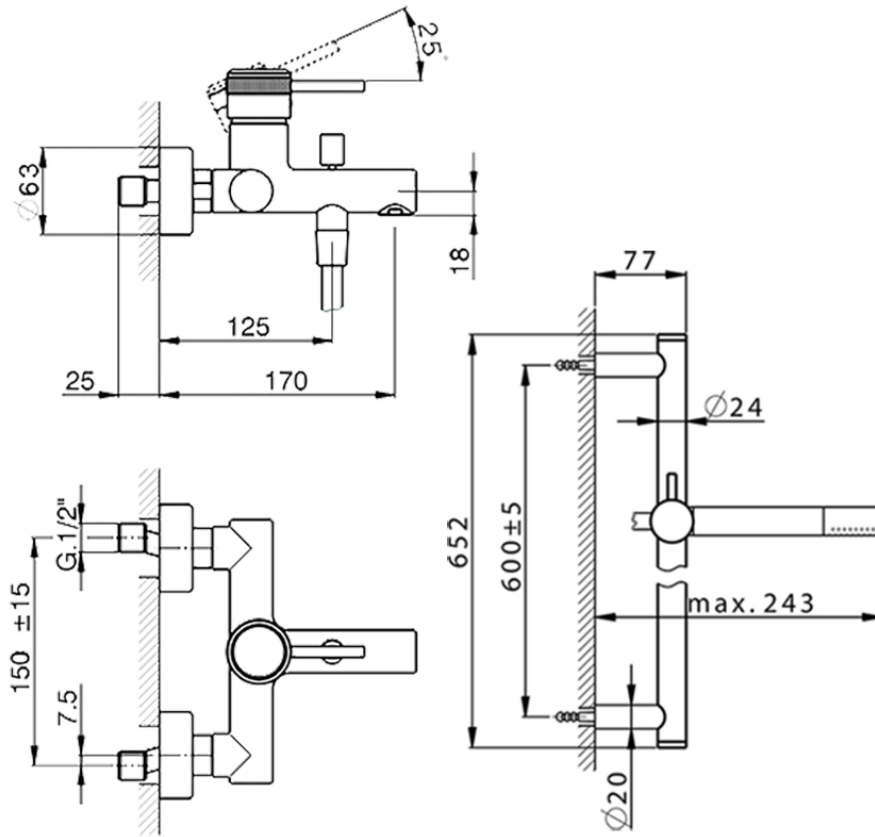

## Miscelatore monocomando vasca completo CHRONOS\_CR000060

CR000060

<https://huberitalia.com/miscelatore-monocomando-vasca-completo-chronos-cr000060>

2024-11-21