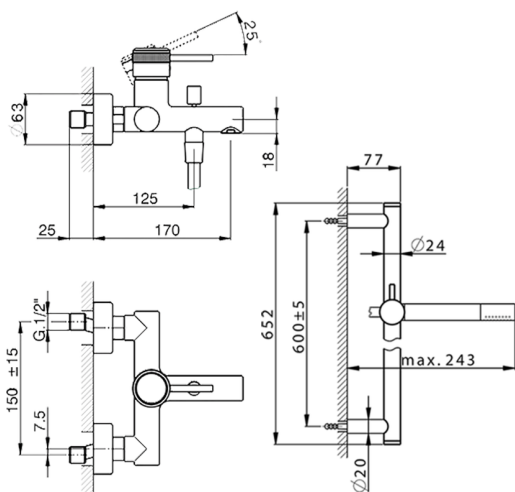

Miscelatore monocomando vasca completo CHRONOS_CR00060

MODELLO **CR00060**

Miscelatore monocomando vasca completo, asta saliscendi 60 cm con supporto scorrevole, doccia monogetto minimale D.24mm in Ottone, flessibile liscio SUPREME 150 cm

FINITURE DISPONIBILI

-  **21** 21 Cromo
-  **2F** 2F Nichel Spazzolato
-  **2Q** 2Q Black Titanium

CARATTERISTICHE

Ricambio Cartuccia **ZZ95435000**

Cartuccia Monocomando 35 mm

2024-11-24