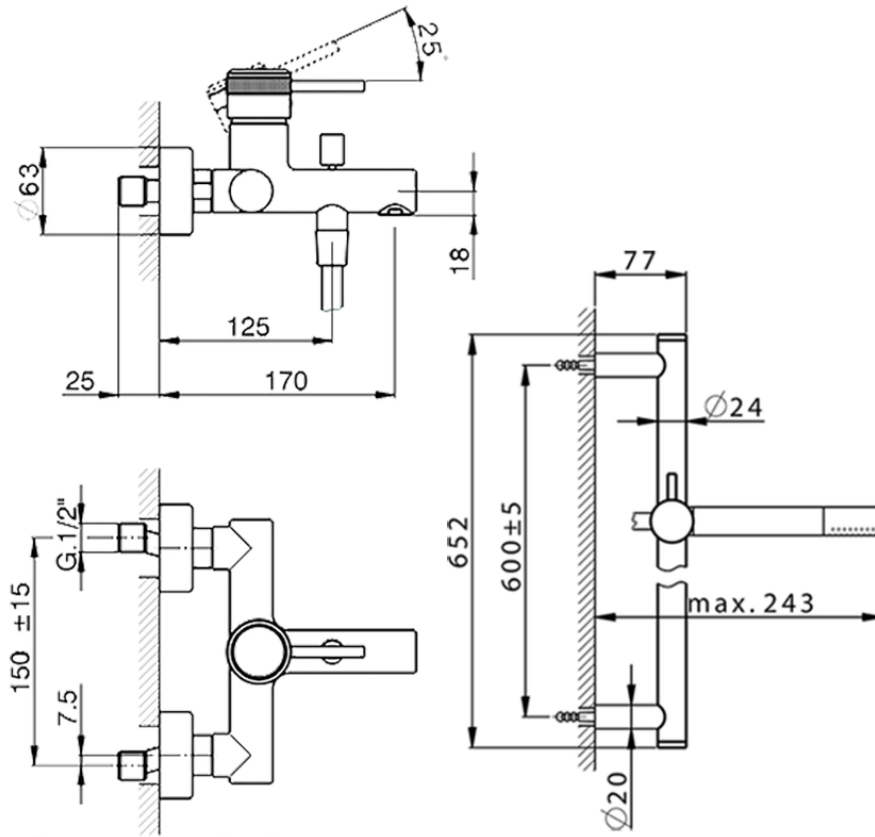

Miscelatore monocomando vasca completo CHRONOS_CR000060

CR000060

<https://huberitalia.com/miscelatore-monocomando-vasca-completo-chronos-cr000060>

2024-11-24