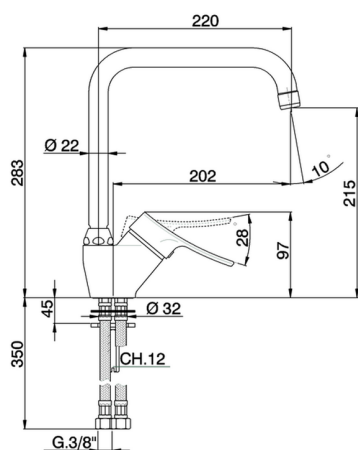

Miscelatore monocomando lavello KITCHEN_FU702520

MODELLO **FU702520**

Miscelatore monocomando lavello, bocca girevole, flex inox G.3/8"

FINITURE DISPONIBILI

21 21 Cromo

CARATTERISTICHE

Ricambio Cartuccia **ZZ92909000**

Cartuccia Monocomando 43 mm

2024-12-21