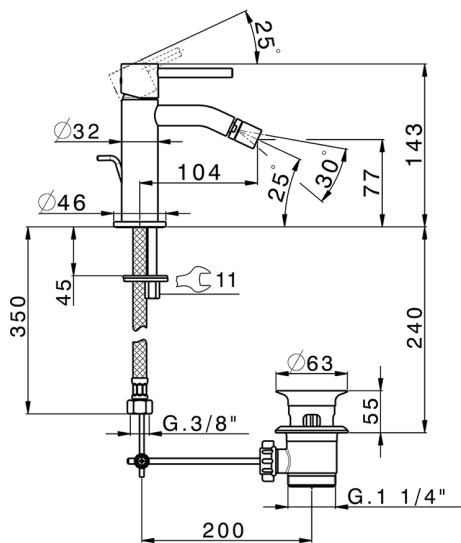

Miscelatore monocomando bidet M32_MT000554

MODELLO **MT000554**

Miscelatore monocomando bidet, con scarico automatico 1"1/4, flex inox G.3/8"

FINITURE DISPONIBILI

-  **21** 21 Cromo
-  **26** 26 Vecchio Rame
-  **2F** 2F Nichel Spazzolato
-  **2W** 2W Oro Spazzolato
-  **40** 40 Nero Opaco
-  **4Q** 4Q Bianco Opaco

CARATTERISTICHE

Ricambio Cartuccia **ZZ96550000**

Cartuccia Monocomando 25 mm

2025-01-05