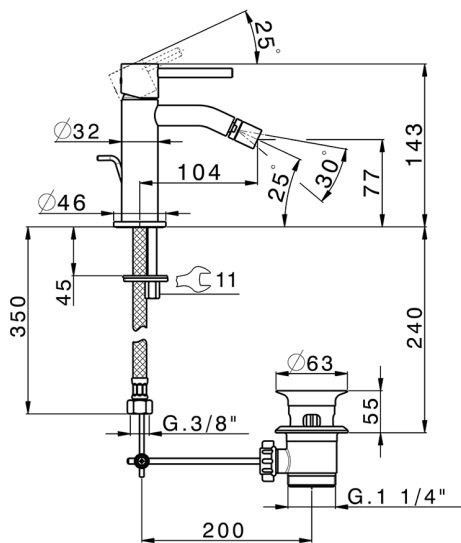

Miscelatore monocomando bidet M32_MT000554

MODELLO **MT000554**

Miscelatore monocomando bidet, con scarico automatico 1"1/4, flex inox G.3/8"

FINITURE DISPONIBILI

-  **21** 21 Cromo
-  **26** 26 Vecchio Rame
-  **2F** 2F Nichel Spazzolato
-  **2W** 2W Oro Spazzolato
-  **40** 40 Nero Opaco
-  **4Q** 4Q Bianco Opaco

CARATTERISTICHE

Ricambio Cartuccia **ZZ96550000**

Cartuccia Monocomando 25 mm

2024-12-22