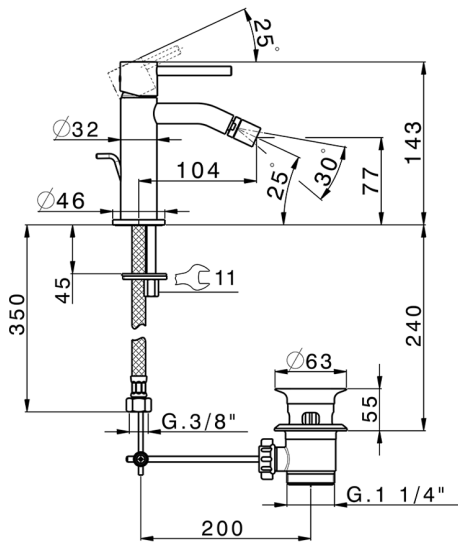

Miscelatore monocomando bidet M32_MT000554

MODELLO **MT000554**

Miscelatore monocomando bidet, con scarico automatico 1"1/4, flex inox G.3/8"

FINITURE DISPONIBILI

-  **21** 21 Cromo
-  **26** 26 Vecchio Rame
-  **2F** 2F Nichel Spazzolato
-  **2W** 2W Oro Spazzolato
-  **40** 40 Nero Opaco
-  **4Q** 4Q Bianco Opaco

CARATTERISTICHE

Ricambio Cartuccia **ZZ96550000**

Cartuccia Monocomando 25 mm

2025-01-02