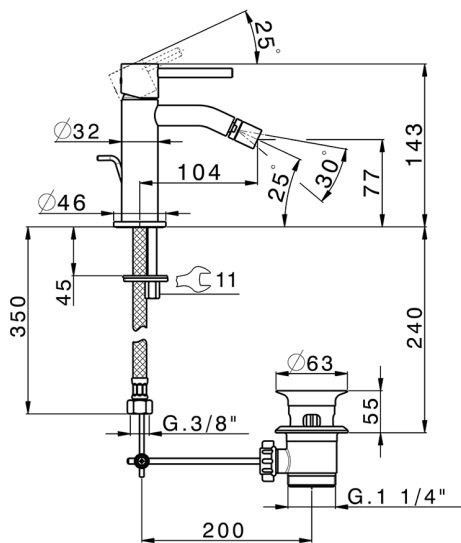

## Miscelatore monocomando bidet M32\_MT000554

MODELLO **MT000554**

Miscelatore monocomando bidet, con scarico automatico 1"1/4, flex inox G.3/8"

### CARATTERISTICHE

Ricambio Cartuccia **ZZ96550000**

**Cartuccia Monocomando 25 mm**

2024-12-22