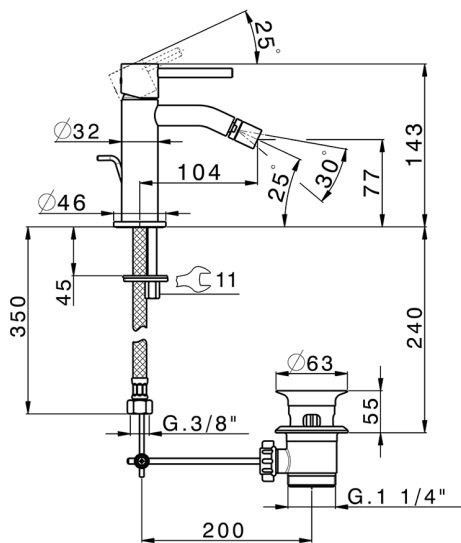

Miscelatore monocomando bidet M32_MT000554

MODELLO **MT000554**

Miscelatore monocomando bidet, con scarico automatico 1"1/4, flex inox G.3/8"

FINITURE DISPONIBILI

-  **21** 21 Cromo
-  **26** 26 Vecchio Rame
-  **2F** 2F Nichel Spazzolato
-  **2W** 2W Oro Spazzolato
-  **40** 40 Nero Opaco
-  **4Q** 4Q Bianco Opaco

CARATTERISTICHE

Ricambio Cartuccia **ZZ96550000**

Cartuccia Monocomando 25 mm

2024-12-30