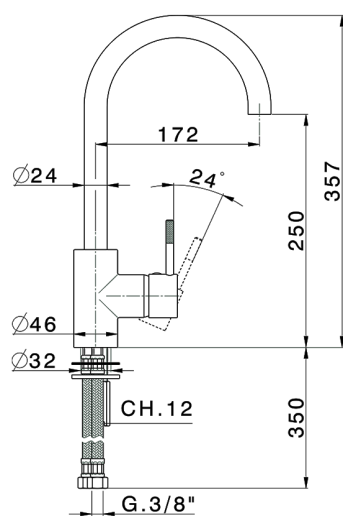

Miscelatore monocomando lavello KITCHEN_LS900530

MODELLO **LS900530**

Miscelatore monocomando lavello, bocca girevole, flex inox G.3/8"

FINITURE DISPONIBILI

21 21 Cromo

2A 2A Nichel Satinato Spazzolato

CARATTERISTICHE

Ricambio Cartuccia **ZZ93196000**

Cartuccia Monocomando 38 mm

2025-04-15