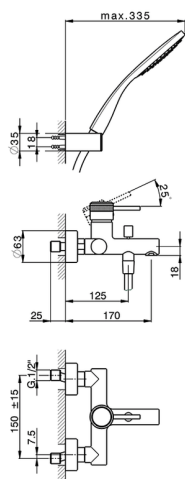

Miscelatore monocomando vasca completo CHRONOS_CR000123

MODELLO **CR000123**

Miscelatore monocomando vasca completo, supporto doccia snodato murale, doccia monogetto Emotion D.130 mm in ABS, flessibile liscio SUPREME 150 cm

FINITURE DISPONIBILI

- 
21 21 Cromo
- 
2F 2F Nichel Spazzolato
- 
2Q 2Q Black Titanium

CARATTERISTICHE

Ricambio Cartuccia **ZZ95435000**

Cartuccia Monocomando 35 mm

2025-02-23