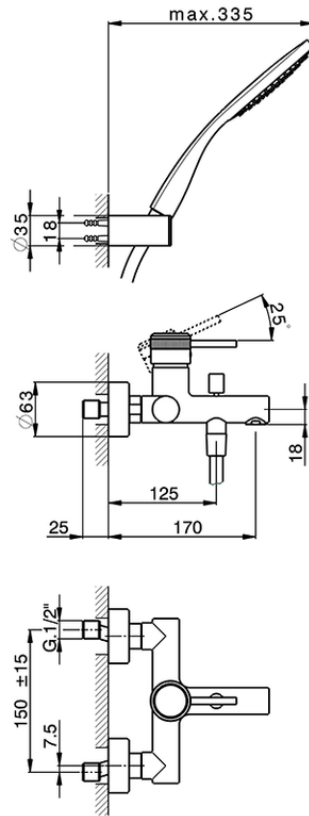

## Miscelatore monocomando vasca completo CHRONOS\_CR000123

CR000123

<https://www.huberitalia.com/miscelatore-monocomando-vasca-completo-chronos-cr000123>

2025-02-23