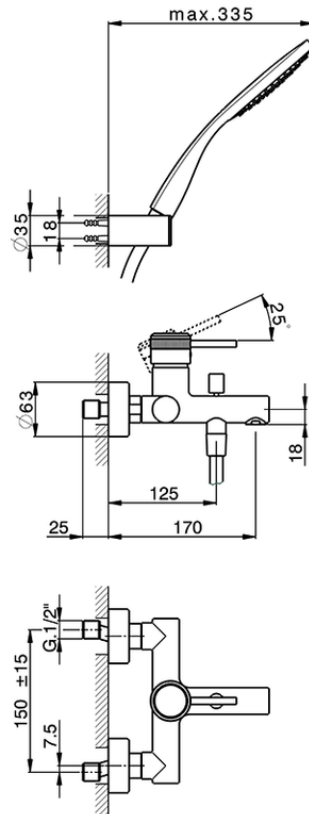

## Miscelatore monocomando vasca completo CHRONOS\_CR000123

CR000123

<https://www.huberitalia.com/miscelatore-monocomando-vasca-completo-chronos-cr000123>

2025-02-23