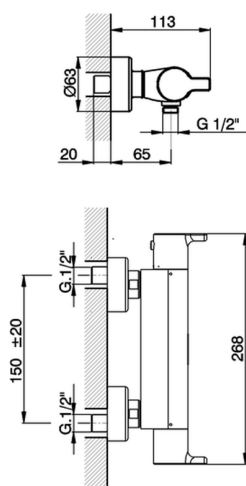

## Miscelatore termostatico doccia SOFT\_SFT01010

MODELLO **SFT01010**

Miscelatore termostatico doccia, senza completo doccia, attacco per flessibile 1/2" M

FINITURE DISPONIBILI

CARATTERISTICHE

Ricambio Cartuccia **22.03A.AR - ZZ97080004**

**Cartuccia Termostatica Argo 1 (filtro corto)**