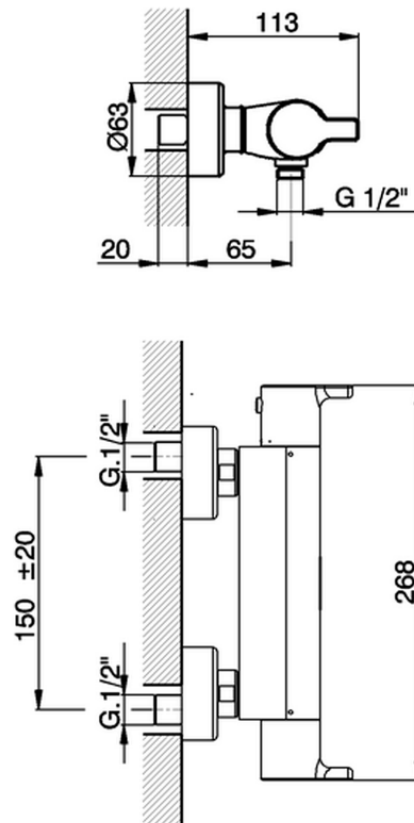

Miscelatore termostatico doccia SOFT_SFT01010

SFT01010

<https://www.huberitalia.com/miscelatore-termostatico-doccia-soft-sft01010>

2024-12-22