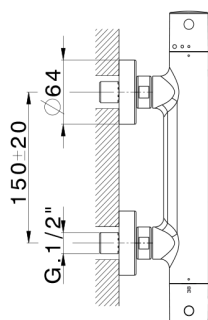

Miscelatore termostatico doccia THERMO_MTT01010

MODELLO **MTT01010**

Miscelatore termostatico doccia, senza completo doccia, attacco per flessibile 1/2" M

FINITURE DISPONIBILI

-  **21** 21 Cromo
-  **26** 26 Vecchio Rame
-  **2F** 2F Nichel Spazzolato
-  **2W** 2W Oro Spazzolato
-  **40** 40 Nero Opaco
-  **4Q** 4Q Bianco Opaco

CARATTERISTICHE

Ricambio Cartuccia **22.04A.AR - ZZ97279004**

Cartuccia Termostatica Argo 2 (filtro lungo)

EcoStop

Con il Dispositivo EcoStop l'apertura dell'acqua avviene con un punto duro al 50% circa della portata. Un fermo a metà apertura, da vincere con una leggera forza solo e soltanto quando ci sia una reale necessità di richiesta d'acqua alla massima portata. Ciò permette di consumare fino al 50% in meno di acqua.