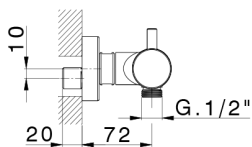

Miscelatore termostatico doccia THERMO_MTT01010

MODELLO **MTT01010**

Miscelatore termostatico doccia, senza completo doccia, attacco per flessibile 1/2" M

FINITURE DISPONIBILI

-  **21** 21 Cromo
-  **26** 26 Vecchio Rame
-  **2F** 2F Nichel Spazzolato
-  **2W** 2W Oro Spazzolato
-  **40** 40 Nero Opaco
-  **4Q** 4Q Bianco Opaco

CARATTERISTICHE

Ricambio Cartuccia **22.04A.AR - ZZ97279004**

Cartuccia Termostatica Argo 2 (filtro lungo)

EcoStop

Con il Dispositivo EcoStop l'apertura dell'acqua avviene con un punto duro al 50% circa della portata. Un fermo a metà apertura, da vincere con una leggera forza solo e soltanto quando ci sia una reale necessità di richiesta d'acqua alla massima portata. Ciò permette di consumare fino al 50% in meno di acqua.