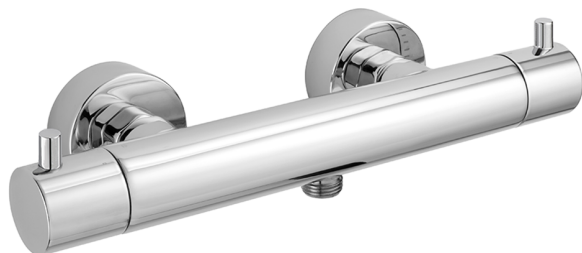

Miscelatore termostatico doccia THERMO_MTT01010

MODELLO **MTT01010**

Miscelatore termostatico doccia, senza completo doccia, attacco per flessibile 1/2" M

FINITURE DISPONIBILI

-  **21** 21 Cromo
-  **26** 26 Vecchio Rame
-  **2F** 2F Nichel Spazzolato
-  **2W** 2W Oro Spazzolato
-  **40** 40 Nero Opaco
-  **4Q** 4Q Bianco Opaco

CARATTERISTICHE

Ricambio Cartuccia **22.04A.AR - ZZ97279004**

Cartuccia Termostatica Argo 2 (filtro lungo)

EcoStop

Con il Dispositivo EcoStop l'apertura dell'acqua avviene con un punto duro al 50% circa della portata. Un fermo a metà apertura, da vincere con una leggera forza solo e soltanto quando ci sia una reale necessità di richiesta d'acqua alla massima portata. Ciò permette di consumare fino al 50% in meno di acqua.

SafeTouch

Il sistema SafeTouch Huber mantiene il corpo del miscelatore freddo al tatto durante il funzionamento.

Termostatico

Il Termostatico Huber è il tuo personale gestore dell'acqua che ti aiuta a gestire e controllare acqua ed energia senza sprechi.