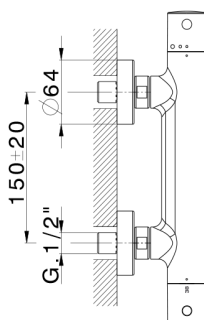

Miscelatore termostatico doccia THERMO_MTT01010

MODELLO **MTT01010**

Miscelatore termostatico doccia, senza completo doccia, attacco per flessibile 1/2" M

FINITURE DISPONIBILI

-  **21** 21 Cromo
-  **26** 26 Vecchio Rame
-  **2F** 2F Nichel Spazzolato
-  **2W** 2W Oro Spazzolato
-  **40** 40 Nero Opaco
-  **4Q** 4Q Bianco Opaco

CARATTERISTICHE

Ricambio Cartuccia **22.04A.AR - ZZ97279004**

Cartuccia Termostatica Argo 2 (filtro lungo)

EcoStop

Con il Dispositivo EcoStop l'apertura dell'acqua avviene con un punto duro al 50% circa della portata. Un fermo a metà apertura, da vincere con una leggera forza solo e soltanto quando ci sia una reale necessità di richiesta d'acqua alla massima portata. Ciò permette di consumare fino al 50% in meno di acqua.