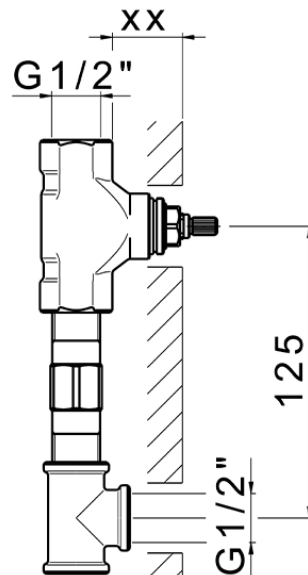

Serie's code	Size XX
CX 1351	20-35
CF 1351	20-35
CX 0331	20-35
CF 0331	20-35
CX 0200	20-35
CF 0200	20-35
BA 1351	20-35
GS 1351	20-35
GL 1351	20-35
MN 1351	20-35
LN 1351	20-35
LV 1351	33-48
LY 1351	33-48
CU 1351	33-48
SM 1351	30-45
AA 1351	10-30
AC 1351	10-30
AR 1351	15-25
PZ 1351	10-30
RG 1351	10-30
TS 1351	10-30
VT 1351	10-30
CS 1351	10-30
WA 1351	45-68
X1 1351	33-45
X2 1351	33-45
X3 1351	33-45
X4 1351	33-45
X5 1351	33-45
RI 1351	20-35
RM 1351	20-35

ZB033510

<https://huberitalia.com/parte-incasso-lavabo-a-parete-incasso-zb033510>

2024-10-22